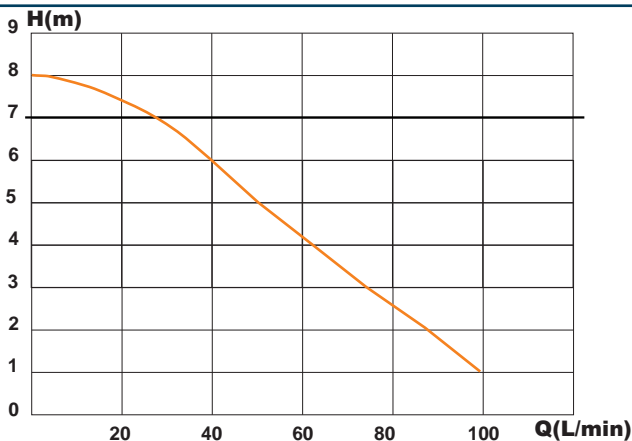

SANISPEED UP

V45
EN 12050-2
T°max: 75°C (5 min/h)
220-240V 50-60Hz
400W 2.0A IP44
6,4Kg

FRANCE

SOCIÉTÉ FRANÇAISE D'ASSAINISSEMENT

41 bis avenue Bosquet - 75007 Paris
Tél. +33 1 44 82 39 00
Fax +33 1 44 82 39 01

UNITED KINGDOM

SANIFLO Ltd.,

Howard House, The Runway
South Ruislip Middx.,
HA4 6 SE
Tel. +44 208 842 0033
Fax +44 208 842 1671

IRELAND

SANIRISH Ltd

IDA Industrial Estate
Edenderry - County Offaly
Tel. + 353 46 9733 102
Fax + 353 46 97 33 093

AUSTRALIA

SANIFLO (Australasia) Pty Ltd

Unit 9/10, 25 Gibbes Street
Chatswood NSW 2067
Tel. +61 298 826 200
Fax +61 298 826 950

DEUTSCHLAND

SFA SANIBROY GmbH

Waldstr. 23 Geb. B5 - 63128
Dietzenbach
Tel. (060 74) 30928-0
Fax (060 74) 30928-90

ITALIA

SFA ITALIA spa

Via del Benessere, 9
27010 Sizzano (PV)
Tel. 03 82 61 81
Fax 03 82 61 8200

ESPAÑA

SFA S.L.

C/ Vinyalets, 1 - P.I. Can Vinyalets
08130 Sta. - Perpètua de Mogoda -
Barcelona
Tel. +34 93 544 60 76
Fax +34 93 462 18 96

PORTUGAL

SFA, Lda.

Sintra Business Park, ed.01-
1ºP2710-089 SINTRA
Tel. +35 21 911 27 85
Fax +35 21 957 70 00

РОССИЯ

SFA РОССИЯ

101000 Москва - Колпачный переулок 9а
Тел. (495) 258 29 51
Факс. (495) 258 29 51

SUISSE SCHWEIZ SVIZZERA

SFA SANIBROY AG

Vorstadt 4
3380 Wangen a. A.
Tel. + 41 (0)32 631 04 74
Fax + 41 (0)32 631 04 75

BENELUX

SFA BENELUX B.V.

Voltaweg 4
6101 XK Echt (NL)
Tel. +31 475 487100
Fax +31 475 486515

SVERIGE

SANIFLO AB

BOX 797
S-191 27 Sollentuna
Tel. +46 (0)8-404 15 30
info@saniflo.se

POLSKA

SFA POLAND Sp. z o.o.

ul. Białolecka 168
03-253 Warszawa
Tel. (+4822) 732 00 32
Fax (+4822) 751 35 16

ČESKÁ REPUBLIKA

SFA-SANIBROY, spol. s r.o

Na Košince č.ev. 681- 180 00 PRAHA8 -
Libeň
Tel. +420 266 712 855
Fax, +420 266 712 856

ROMANIA

SFA SANIFLO S.R.L.

145B Foisorului Street District 3
31177 BUCURESTI
Tel. +40 256 245 092
Fax +40 256 245 029

TÜRKIYE

SFA SANIHYDRO LTD STI

Mecidiye Cad No:36-B Sevencan APT
34394 MECIDIYEKÖY - ISTANBUL
Tel. +90 212 275 30 88
Fax, +90 212 275 90 58

CHINA

SFA 中国

上海市静安区石门二路333弄3号振安
广场恒安大厦27C (200041)
Tel. +86(0)21 6218 8969
Fax. +86(0)21 6218 8970

KOREA

www.SFA.biz

sales@saniflo-korea.kr

South Africa

Saniflo Africa (PTY) Ltd

Unit A6 , Spearhead Business Park
Cnr. Freedom Way & Montague Drive
Montague Gardens, 7441
Tél : +27 (0) 21 286 00 28
info@saniflo.co.za

BRAZIL

SFA Brasil Equipamentos Sanitários,

Rua Maria Figueiredo 595
CEP 04002-003 SAO PAULO / SP
Tel. (11) 3052-2292
www.sanitrit.com.br

SERVICE HELPLINES