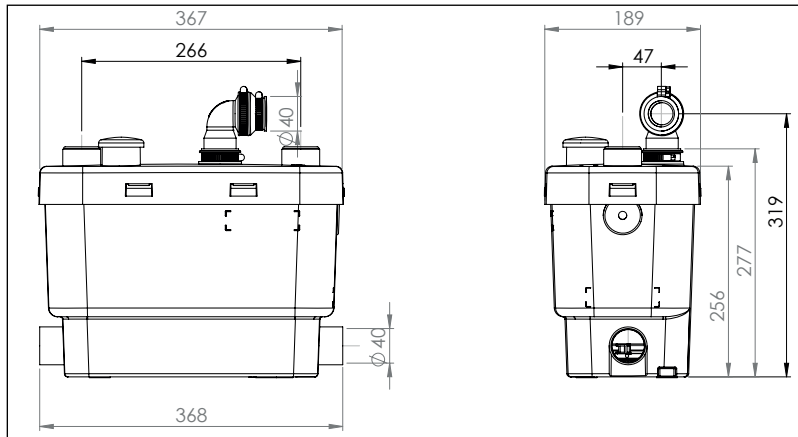

SANISPEED UP

V45
EN 12050-2
T°max: 75°C (5 min/h)
220-240V 50-60Hz
400W 2.0A IP44
6,4Kg

FRANCE

SOCIÉTÉ FRANÇAISE D'ASSAINISSEMENT

41 bis avenue Bosquet - 75007 Paris
Tél. +33 1 44 82 39 00
Fax +33 1 44 82 39 01

UNITED KINGDOM

SANIFLO Ltd.,

Howard House, The Runway
South Ruislip Middx.,
HA4 6 SE
Tel. +44 208 842 0033
Fax +44 208 842 1671

IRELAND

SANIRISH Ltd

IDA Industrial Estate
Edenderry - County Offaly
Tel. + 353 46 9733 102
Fax + 353 46 97 33 093

AUSTRALIA

SANIFLO (Australasia) Pty Ltd

Unit 9/10, 25 Gibbes Street
Chatswood NSW 2067
Tel. +61 298 826 200
Fax +61 298 826 950

DEUTSCHLAND

SFA SANIBROY GmbH

Waldstr. 23 Geb. B5 - 63128
Dietzenbach
Tel. (060 74) 30928-0
Fax (060 74) 30928-90

ITALIA

SFA ITALIA spa

Via del Benessere, 9
27010 Sizzano (PV)
Tel. 03 82 61 81
Fax 03 82 61 8200

ESPAÑA

SFA S.L.

C/ Vinyalets, 1 - P.I. Can Vinyalets
08130 Sta. - Perpètua de Mogoda -
Barcelona
Tel. +34 93 544 60 76
Fax +34 93 462 18 96

PORTUGAL

SFA, Lda.

Sintra Business Park, ed.01-
1ºP2710-089 SINTRA
Tel. +35 21 911 27 85
Fax +35 21 957 70 00

РОССИЯ

SFA РОССИЯ

101000 Москва - Колпачный переулок 9а
Тел. (495) 258 29 51
Факс. (495) 258 29 51

SUISSE SCHWEIZ SVIZZERA

SFA SANIBROY AG

Vorstadt 4
3380 Wangen a. A.
Tel. + 41 (0)32 631 04 74
Fax + 41 (0)32 631 04 75

BENELUX

SFA BENELUX B.V.

Voltaweg 4
6101 XK Echt (NL)
Tel. +31 475 487100
Fax +31 475 486515

SVERIGE

SANIFLO AB

BOX 797
S-191 27 Sollentuna
Tel. +46 (0)8-404 15 30
info@saniflo.se

POLSKA

SFA POLAND Sp. z o.o.

ul. Białolecka 168
03-253 Warszawa
Tel. (+4822) 732 00 32
Fax (+4822) 751 35 16

ČESKÁ REPUBLIKA

SFA-SANIBROY, spol. s r.o

Na Košince č.ev. 681- 180 00 PRAHA8 -
Libeň
Tel. +420 266 712 855
Fax, +420 266 712 856

ROMANIA

SFA SANIFLO S.R.L.

145B Foisorului Street District 3
31177 BUCURESTI
Tel. +40 256 245 092
Fax +40 256 245 029

TÜRKIYE

SFA SANIHYDRO LTD STI

Mecidiye Cad No:36-B Sevencan APT
34394 MECIDIYEKÖY - ISTANBUL
Tel. +90 212 275 30 88
Fax, +90 212 275 90 58

CHINA

SFA 中国

上海市静安区石门二路333弄3号振安
广场恒安大厦27C (200041)
Tel. +86(0)21 6218 8969
Fax. +86(0)21 6218 8970

KOREA

www.SFA.biz

sales@saniflo-korea.kr

South Africa

Saniflo Africa (PTY) Ltd

Unit A6 , Spearhead Business Park
Cnr. Freedom Way & Montague Drive
Montague Gardens, 7441
Tél : +27 (0) 21 286 00 28
info@saniflo.co.za

BRAZIL

SFA Brasil Equipamentos Sanitários,

Rua Maria Figueiredo 595
CEP 04002-003 SAO PAULO / SP
Tel. (11) 3052-2292
www.sanitrit.com.br

SERVICE HELPLINES