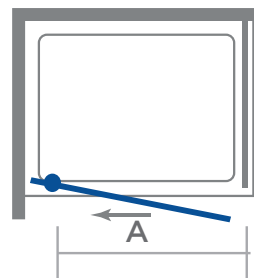

Configuration

Pivot Door

Code	Size	Adjustment Min - Max
231223	760	690 - 750
231224	800	730 - 790
231667	900	830 - 890

Side Panel

Code	Size	Adjustment Min - Max
231623	760	720 - 750
231624	800	760 - 790
231625	900	860 - 890

Size	A
760	433
800	473
900	573

A = Door Opening