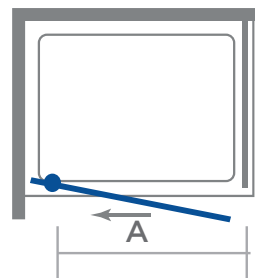

Configuration

Pivot Door

Code	Size	Adjustment Min - Max
231223	760	690 - 750
231224	800	730 - 790
231667	900	830 - 890

Side Panel

Code	Size	Adjustment Min - Max
231623	760	720 - 750
231624	800	760 - 790
231625	900	860 - 890

Size	A
760	433
800	473
900	573

A = Door Opening