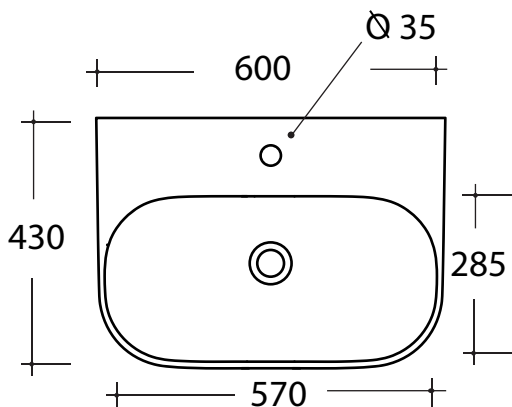

Art. **SYN4360101**

*Quota d'installazione consigliata
*Advised measure for installation

CARATTERISTICHE DEL PRODOTTO / PRODUCT FEATURES

-lavabo sospeso/appoggio Art.**SYN4360101**
- Washbasin wall hung /over counter Art. **SYN4360101**

CONFEZIONE DEL PRODOTTO/PACKAGING PRODUCTS

-imballi in scatole di cartone 62x44x15
-imballo su bancale per pezzi multipli
-packaging in carton boxes 62x44x15
-packaging on pallets for multiple pieces

PRODOTTO