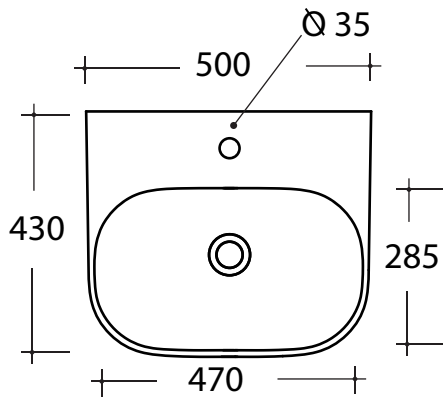

Art. **SYN4350101**

\*Quota d'installazione consigliata  
\*Advised measure for installation

## CONFEZIONE DEL PRODOTTO /PACKAGING PRODUCTS

-imballi in scatole di cartone 52x44x15  
-imballo su bancale per pezzi multipli  
-packaging in carton boxes 52x44x15  
-packaging on pallets for multiple pieces