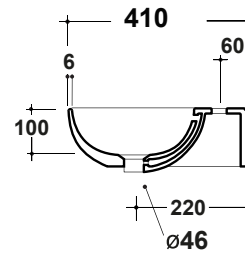

# LAVABO MILADY 55 CM

Art.MIL4355101

Dima/ Template

Linea di taglio  
Cutting line

Agg. 01/2020

Lavabo sospeso/appoggio monoforo. Peso 14 Kg  
Basin one hole ,wall hung/over counter. Weight Kg 14

MAETERIALE / MATERIAL: Fire- clay

## Complementi/Complement

Art.PILCK

Piletta lavabo tappo Click Clack .Peso 0,5 Kg  
Pop Up waste plung Click Clack .Weight 0,5 Kg

Art.PIL01C

Piletta universale Click Clack cromo con tappo in ceramica .Peso 0,5 Kg  
Click Clack chrome universal drain with ceramic cap.Weight 0,5 Kg