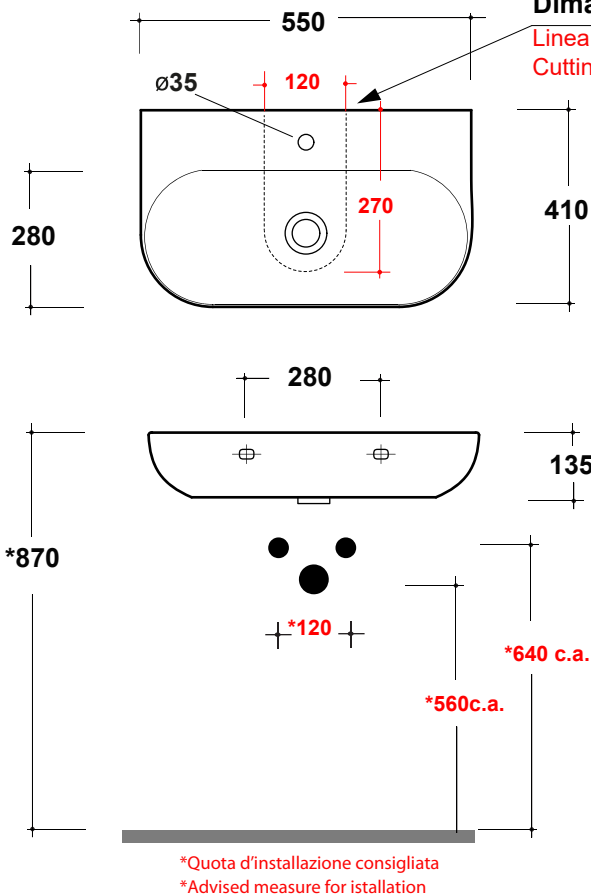

# LAVABO MILADY 55 CM

Art.MIL4355101

Dima/ Template

Linea di taglio  
Cutting line

Agg. 01/2020

Lavabo sospeso/appoggio monoforo. Peso 14 Kg  
Basin one hole ,wall hung/over counter. Weight Kg 14

MAETERIALE / MATERIAL: Fire- clay

## Complementi/Complement

Art.PILCK

Piletta lavabo tappo Click Clack .Peso 0,5 Kg  
Pop Up waste plung Click Clack .Weight 0,5 Kg

Art.PIL01C

Piletta universale Click Clack cromo con tappo in ceramica .Peso 0,5 Kg  
Click Clack chrome universal drain with ceramic cap.Weight 0,5 Kg