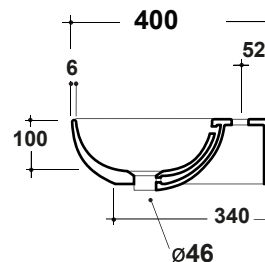

LAVABO MILADY 30 CM

Art.MIL4336101

*Quota d'installazione consigliata
*Advised measure for installation

Agg. 01/2020

Lavabo sospeso monoforo. Peso 7 Kg
Basin one hole ,wall hung. Weight Kg 7

MAERIALE / MATERIAL: Fire- clay

Complementi/Complement

Art.PILCK

Piletta lavabo tappo Click Clack .Peso 0,5 Kg
Pop Up waste plung Click Clack .Weight 0,5 Kg

Art.PIL01C

Piletta universale Click Clack cromo con tappo in ceramica .Peso 0,5 Kg
Click Clack chrome universal drain with ceramic cap.Weight 0,5 Kg