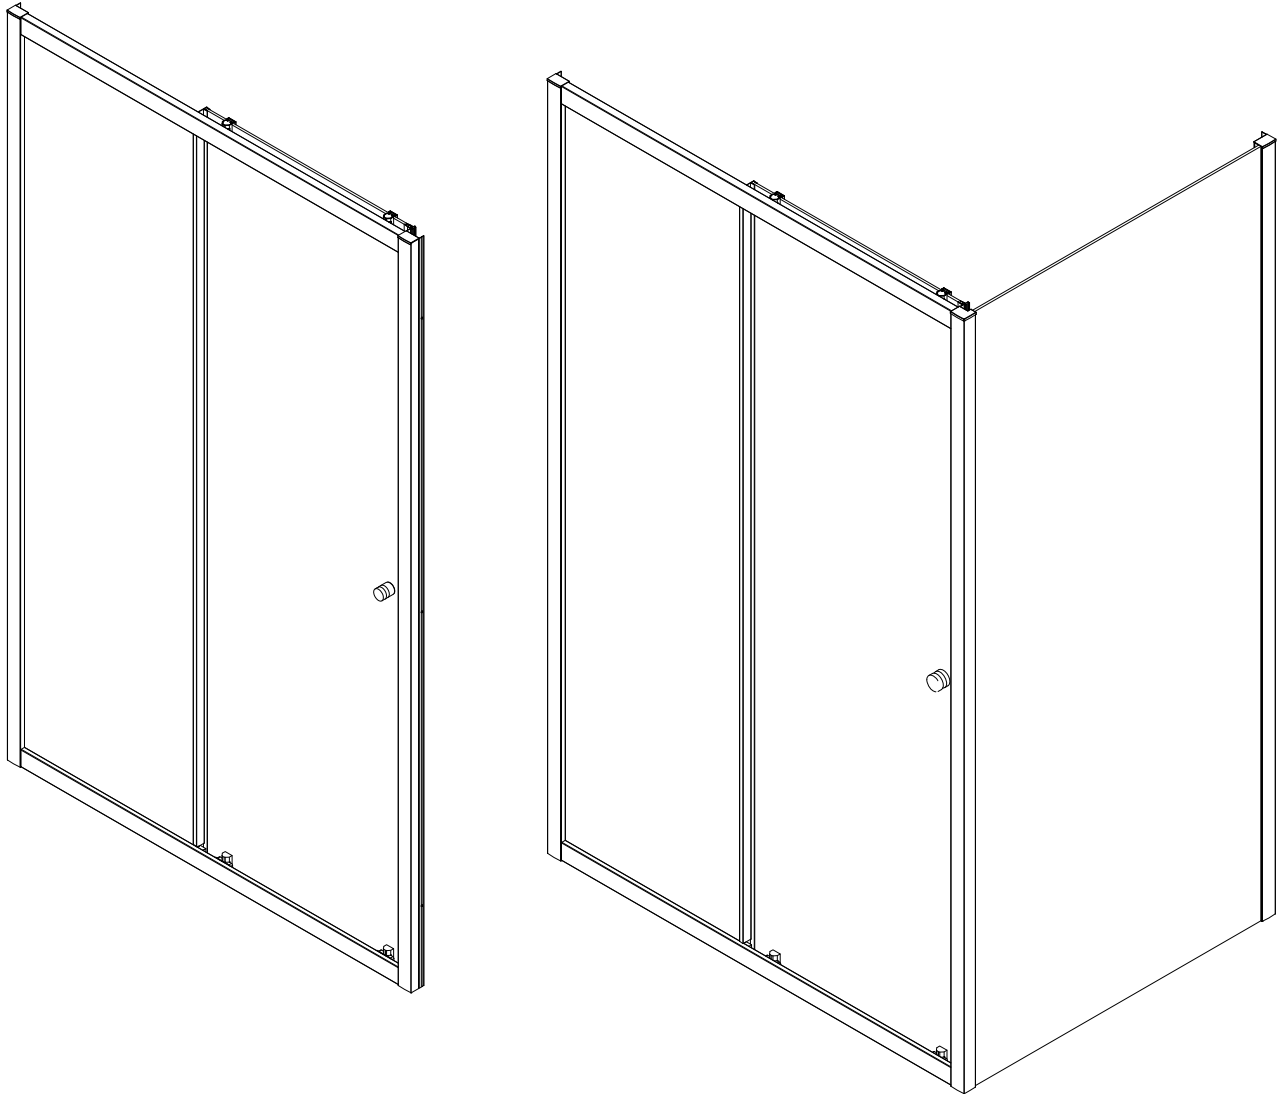

## Shower Enclosure 6mm Slider

Product Reference :

229381

229375

229382

229376

229383