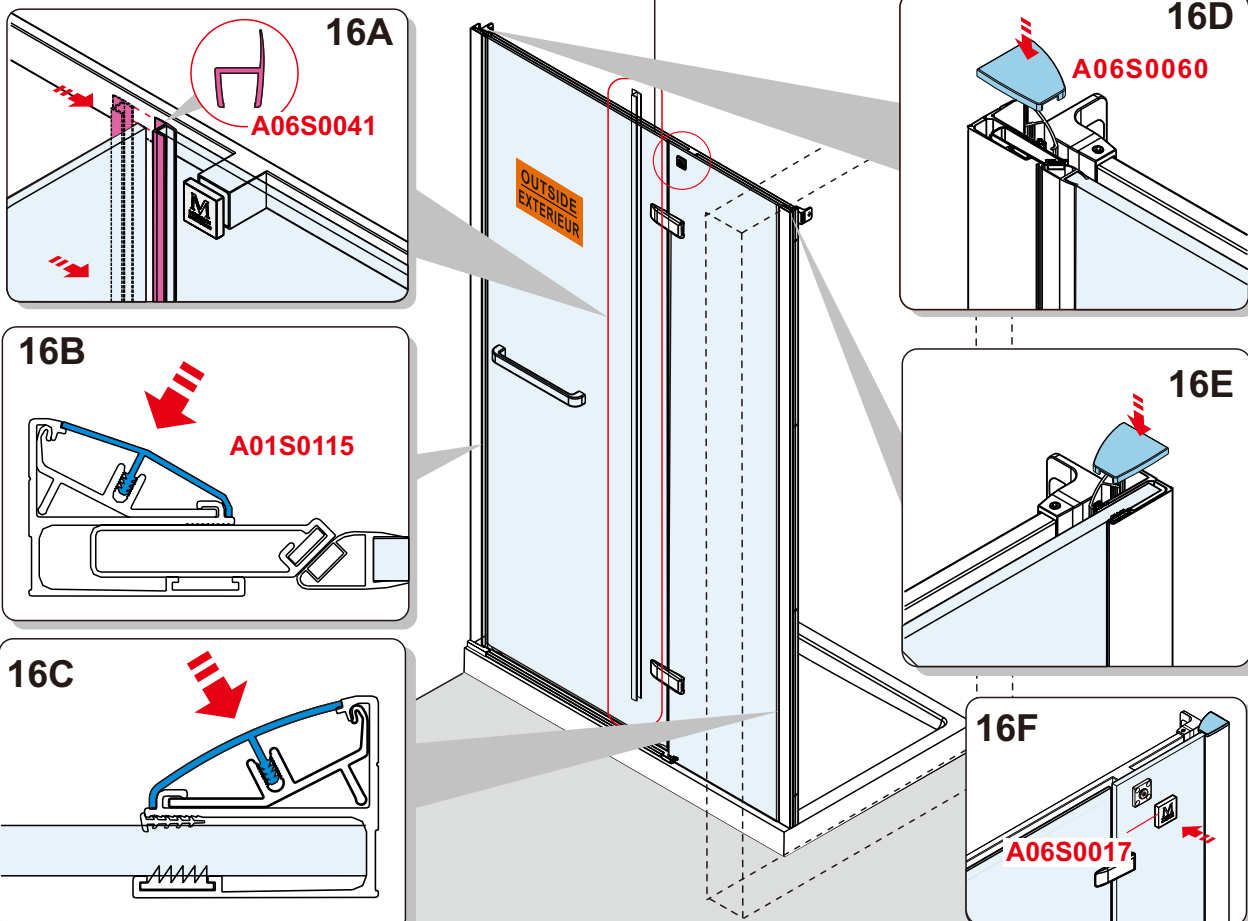

15

16

17

For further information please contact:
Pour plus d'informations, contacter s'il vous plaît:
Für weitere Informationen kontaktieren Sie bitte:
Voor meer informatie, neem contact op met:

www.merlynshowering.com

IRL:0567791555

UK:08081011429

FR:0800916586