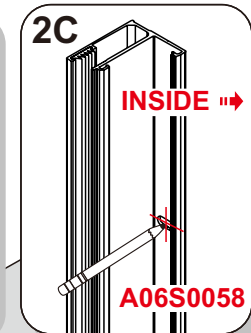

2C

INSIDE

A06S0058