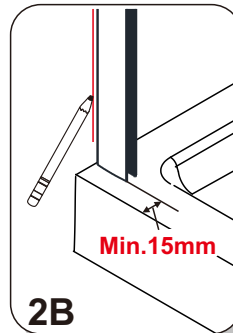

2.5mm
8S1300511
×1

A09S0052
×1

PH2

Φ6

3.

1

2

| Size Taille Größe Maat | X |
|---------------------------------|-----------|
| 900 | 860-905 |
| 900+ | 905-950 |
| 1000 | 960-1005 |
| 1000+ | 1005-1050 |
| 1100 | 1060-1105 |
| 1100+ | 1105-1150 |
| 1200 | 1160-1205 |
| 1200+ | 1205-1250 |
| 1400 | 1360-1405 |
| 1400+ | 1405-1450 |
| 1600 | 1560-1605 |
| 1600+ | 1605-1650 |
| 1700 | 1660-1705 |
| 1700+ | 1705-1750 |