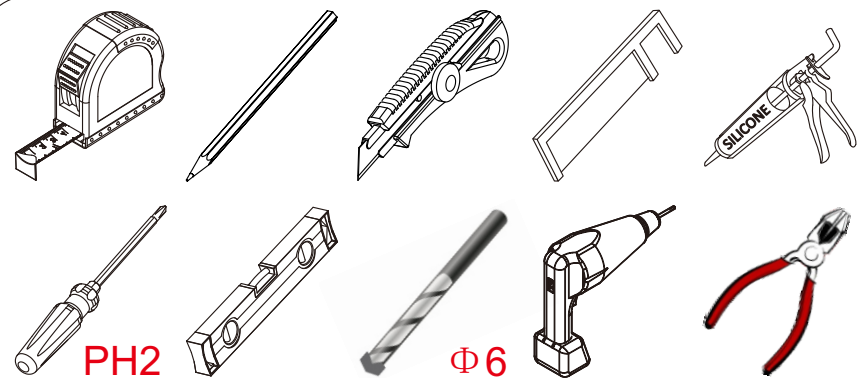

2.5mm
8S1300511
×1

A09S0052
×1

PH2

Φ6

3.

1

2

| Size Taille Größe Maat | X |
|---------------------------------|-----------|
| 900 | 860-905 |
| 900+ | 905-950 |
| 1000 | 960-1005 |
| 1000+ | 1005-1050 |
| 1100 | 1060-1105 |
| 1100+ | 1105-1150 |
| 1200 | 1160-1205 |
| 1200+ | 1205-1250 |
| 1400 | 1360-1405 |
| 1400+ | 1405-1450 |
| 1600 | 1560-1605 |
| 1600+ | 1605-1650 |
| 1700 | 1660-1705 |
| 1700+ | 1705-1750 |