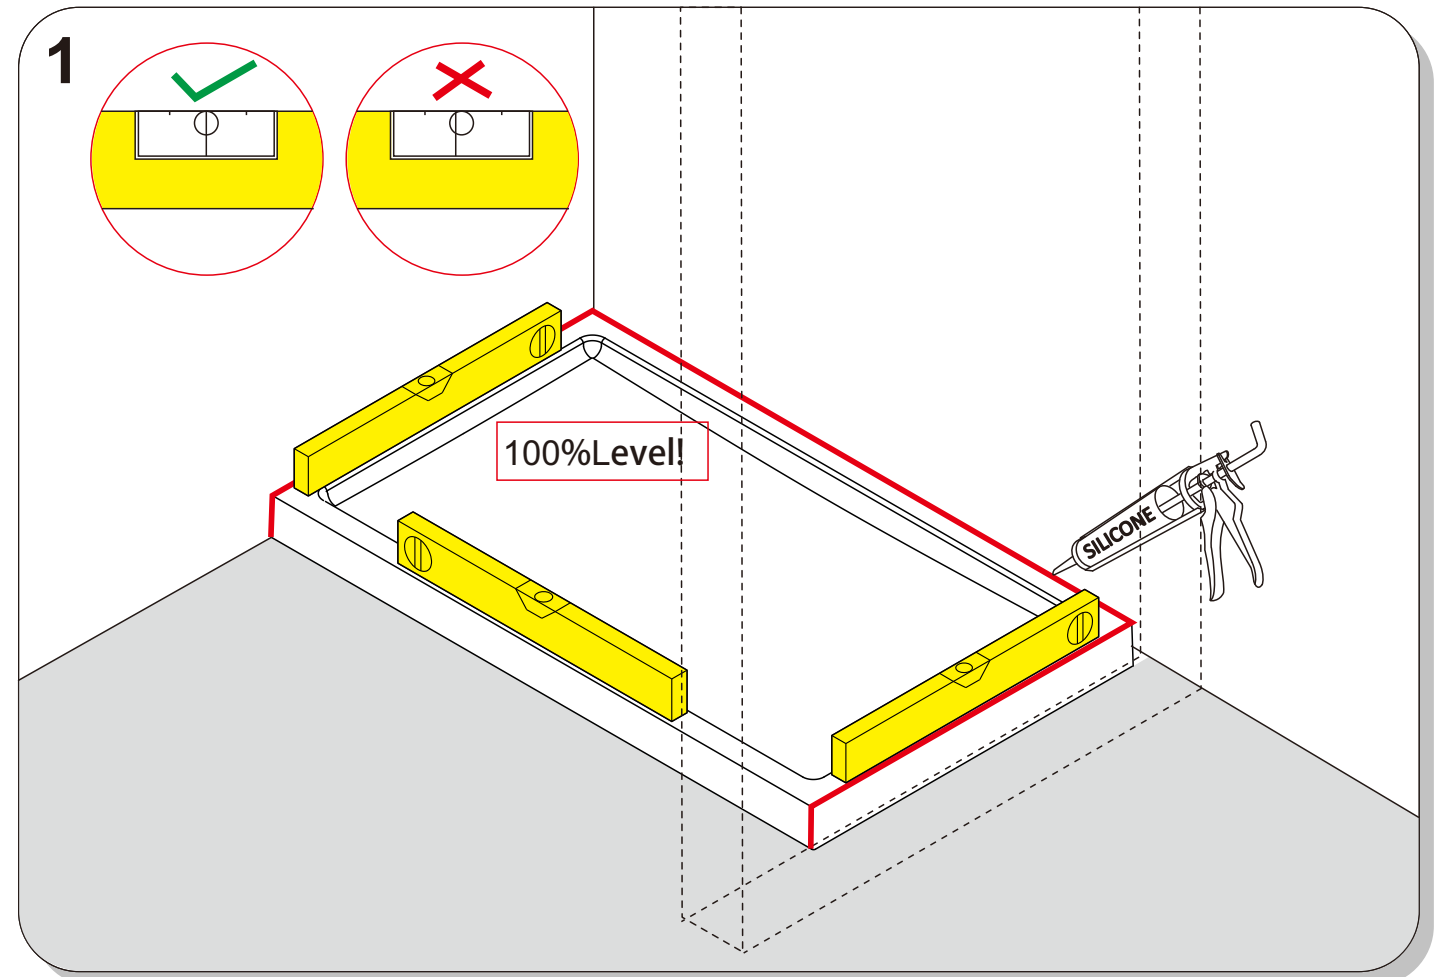

2.5mm
8S1300511
×1

A09S0052
×1

PH2

Φ6

3.

1

2

| Size Taille Größe Maat | X |
|---------------------------------|-----------|
| 900 | 860-905 |
| 900+ | 905-950 |
| 1000 | 960-1005 |
| 1000+ | 1005-1050 |
| 1100 | 1060-1105 |
| 1100+ | 1105-1150 |
| 1200 | 1160-1205 |
| 1200+ | 1205-1250 |
| 1400 | 1360-1405 |
| 1400+ | 1405-1450 |
| 1600 | 1560-1605 |
| 1600+ | 1605-1650 |
| 1700 | 1660-1705 |
| 1700+ | 1705-1750 |