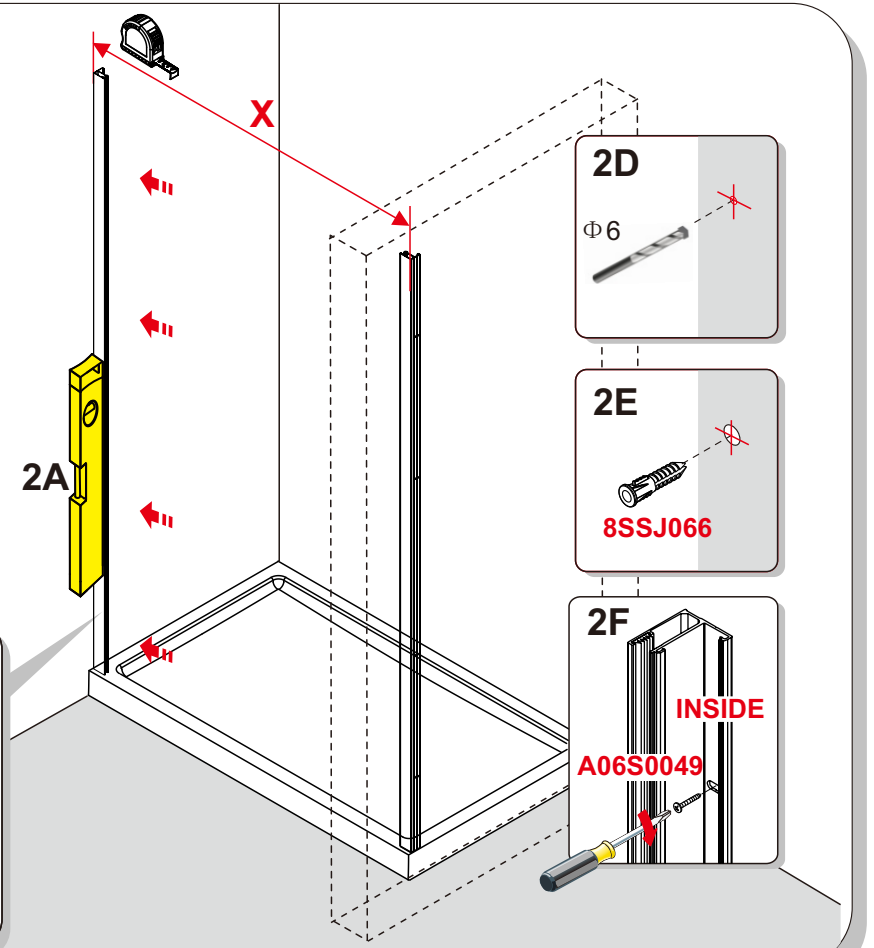

2

Size Taille Größe Maat	X
900	860-905
900+	905-950
1000	960-1005
1000+	1005-1050
1100	1060-1105
1100+	1105-1150
1200	1160-1205
1200+	1205-1250
1400	1360-1405
1400+	1405-1450
1600	1560-1605
1600+	1605-1650
1700	1660-1705
1700+	1705-1750

2B

2C

INSIDE

A06S0058