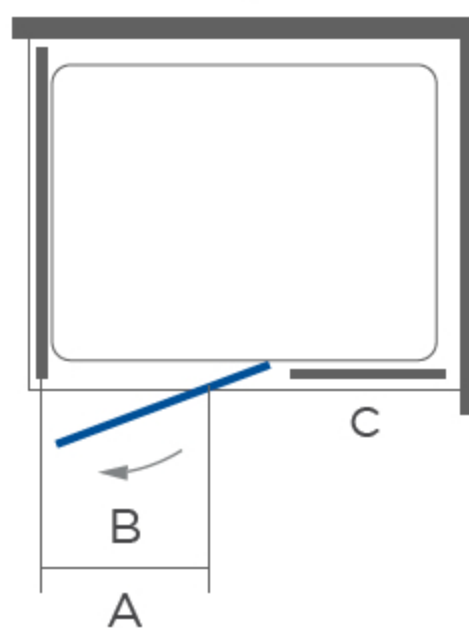

### Hinge & Inline - Chrome

Code	Size	Adjustment Min - Max
231639	900	870 - 890
231641	1000	970 - 990
231643	1200	1170 - 1190

Side Panel		
Code	Size	Adjustment Min - Max
231646	800	750 - 790
231647	900	850 - 890

### Hinge & Inline - Black

Code	Size	Adjustment Min - Max
231649	900	870 - 890
231651	1000	970 - 990
231653	1200	1170 - 1190

Side Panel		
Code	Size	Adjustment Min - Max
231654	900	850 - 890

### Configuration

*\*Drawn shown is of a recess door*

Size	A	B	C
900	538	550	250
1000	588	600	300
1200	638	650	450

A = Door Opening

B = Door Swing

C = Inline Panel