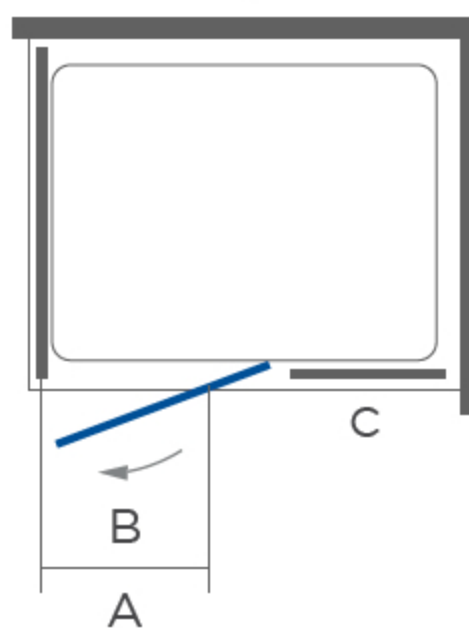

Hinge & Inline - Chrome

Code	Size	Adjustment Min - Max
231639	900	870 - 890
231641	1000	970 - 990
231643	1200	1170 - 1190

Side Panel		
231646	800	750 - 790
231647	900	850 - 890

Hinge & Inline - Black

Code	Size	Adjustment Min - Max
231649	900	870 - 890
231651	1000	970 - 990
231653	1200	1170 - 1190

Side Panel		
231654	900	850 - 890

Configuration

*Drawn shown is of a recess door

Size	A	B	C
900	538	550	250
1000	588	600	300
1200	638	650	450

A = Door Opening

B = Door Swing

C = Inline Panel