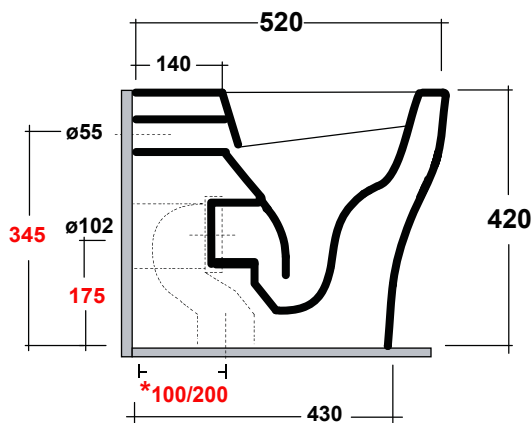

SYNTHESIS ECO

Art.SYN1103R01

New flush system

Scarico senza brida
Flush without rim

Agg. 01/2020

Wc a terra con raccordo per scarico a pavimento regolabile. Fissaggi inclusi. Peso 28 Kg
BTW, elbow pipe for floor drain adjustable. Fixing kit included. Weight Kg 28

MAETERIALE / MATERIAL: Vitreous China

Complementi/Complement

Raccordo per scarico a pavimento regolabile da 10 a 14 cm. Peso 0,3Kg
Elbow pipe for floor. Adjustable 10/14 cm. Weight 0,3Kg

Raccordo per scarico a pavimento regolabile da 15 a 17 cm . Peso 0,3Kg
Elbow pipe for floor. Adjustable 15/17 cm. Weight 0,3Kg

Raccordo per scarico a pavimento regolabile da 18 a 20 cm. Peso 0,3Kg
Elbow pipe for floor. Adjustable 18/20 cm. Weight 0,3Kg

Raccordo per scarico a parete cm 35. Peso 0,25 Kg
Pipe for wall drain 35cm. Weight 0,25 Kg