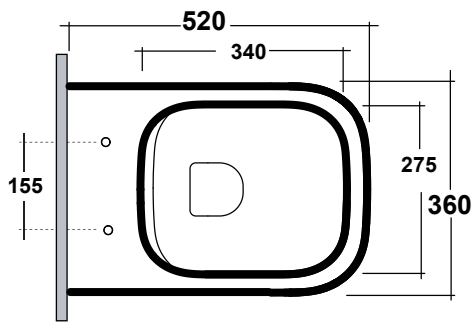

SYNTHESIS ECO

Art.SYN1103R01

New flush system

Scarico senza brida
Flush without rim

Agg. 01/2020

Wc a terra con raccordo per scarico a pavimento regolabile. Fissaggi inclusi. Peso 28 Kg
BTW, elbow pipe for floor drain adjustable. Fixing kit included. Weight Kg 28

MAETERIALE / MATERIAL: Vitreous China

Complementi/Complement

Raccordo per scarico a pavimento regolabile da 10 a 14 cm. Peso 0,3Kg
Elbow pipe for floor. Adjustable 10/14 cm. Weight 0,3Kg

Raccordo per scarico a pavimento regolabile da 15 a 17 cm . Peso 0,3Kg
Elbow pipe for floor. Adjustable 15/17 cm. Weight 0,3Kg

Raccordo per scarico a pavimento regolabile da 18 a 20 cm. Peso 0,3Kg
Elbow pipe for floor. Adjustable 18/20 cm. Weight 0,3Kg

Raccordo per scarico a parete cm 35. Peso 0,25 Kg
Pipe for wall drain 35cm. Weight 0,25 Kg