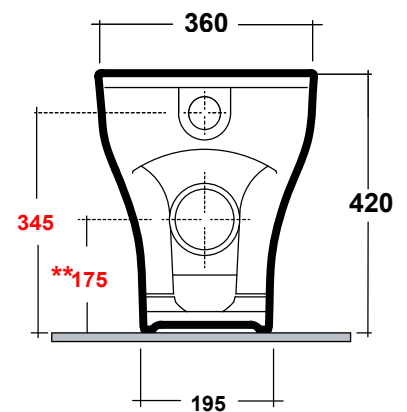

SYNTHESIS ECO

Art.SYN1103R01

New flush system

Scarico senza brida
Flush without rim

Agg. 01/2020

Wc a terra con raccordo per scarico a pavimento regolabile. Fissaggi inclusi. Peso 28 Kg
BTW, elbow pipe for floor drain adjustable. Fixing kit included. Weight Kg 28

MAETERIALE / MATERIAL: Vitreous China

Complementi/Complement

Raccordo per scarico a pavimento regolabile da 10 a 14 cm. Peso 0,3Kg
Elbow pipe for floor. Adjustable 10/14 cm. Weight 0,3Kg

Raccordo per scarico a pavimento regolabile da 15 a 17 cm . Peso 0,3Kg
Elbow pipe for floor. Adjustable 15/17 cm. Weight 0,3Kg

Raccordo per scarico a pavimento regolabile da 18 a 20 cm. Peso 0,3Kg
Elbow pipe for floor. Adjustable 18/20 cm. Weight 0,3Kg

Raccordo per scarico a parete cm 35. Peso 0,25 Kg
Pipe for wall drain 35cm. Weight 0,25 Kg