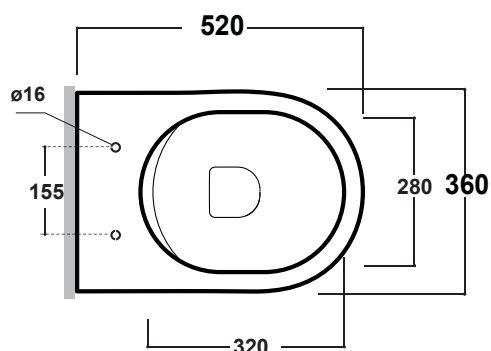

MILADY

Art.FOR110301

Scarico senza brida
Flush without rim

Agg. 01/2020

Wc a terra con raccordo per scarico a pavimento regolabile. Installazione filo parete, fissaggi inclusi. Peso 26,5 Kg
Elbow pipe for floor drain adjustable. Back to wall installation, fixing kit included. Weight Kg 26,5

Complementi/Complement

Art.RASB*

Raccordo per scarico a pavimento regolabile da 90 a 100 cm . Peso 0,3Kg
Elbow pipe for floor. Adjustable 90/100 cm. Weight 0,3Kg

Art.RASP**

Raccordo per scarico a parete cm 35. Peso 0,25 Kg
Pipe for wall drain 35cm. Weight 0,25 Kg