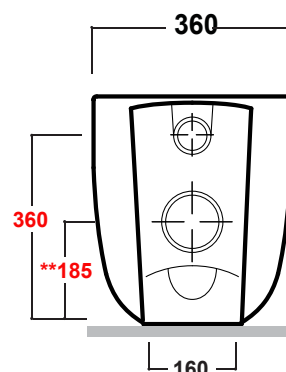

MILADY

Art.FOR110301

Scarico senza brida
Flush without rim

Agg. 01/2020

Wc a terra con raccordo per scarico a pavimento regolabile. Installazione filo parete, fissaggi inclusi. Peso 26,5 Kg
Elbow pipe for floor drain adjustable. Back to wall installation, fixing kit included. Weight Kg 26,5

Complementi/Complement

Art.RASB*

Raccordo per scarico a pavimento regolabile da 90 a 100 cm . Peso 0,3Kg
Elbow pipe for floor. Adjustable 90/100 cm. Weight 0,3Kg

Art.RASP**

Raccordo per scarico a parete cm 35. Peso 0,25 Kg
Pipe for wall drain 35cm. Weight 0,25 Kg