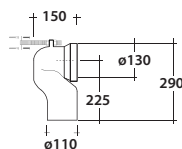

MILADY

Art.FOR110301

Scarico senza brida
Flush without rim

Agg. 01/2020

Wc a terra con raccordo per scarico a pavimento regolabile. Installazione filo parete, fissaggi inclusi. Peso 26,5 Kg
Elbow pipe for floor drain adjustable. Back to wall installation, fixing kit included. Weight Kg 26,5

Complementi/Complement

Art.RASB*

Raccordo per scarico a pavimento regolabile da 90 a 100 cm . Peso 0,3Kg
Elbow pipe for floor. Adjustable 90/100 cm. Weight 0,3Kg

Art.RASP**

Raccordo per scarico a parete cm 35. Peso 0,25 Kg
Pipe for wall drain 35cm. Weight 0,25 Kg