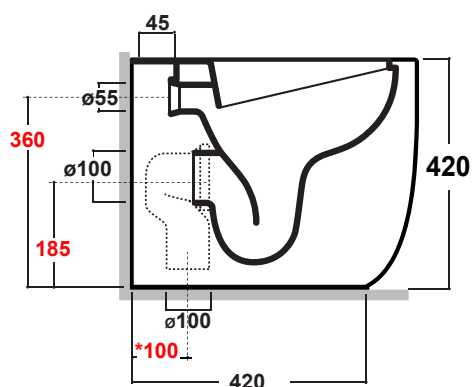

MILADY

Art.FOR110301

Scarico senza brida
Flush without rim

Agg. 01/2020

Wc a terra con raccordo per scarico a pavimento regolabile. Installazione filo parete, fissaggi inclusi. Peso 26,5 Kg
Elbow pipe for floor drain adjustable. Back to wall installation, fixing kit included. Weight Kg 26,5

Complementi/Complement

Art.RASB*

Raccordo per scarico a pavimento regolabile da 90 a 100 cm . Peso 0,3Kg
Elbow pipe for floor. Adjustable 90/100 cm. Weight 0,3Kg

Art.RASP**

Raccordo per scarico a parete cm 35. Peso 0,25 Kg
Pipe for wall drain 35cm. Weight 0,25 Kg