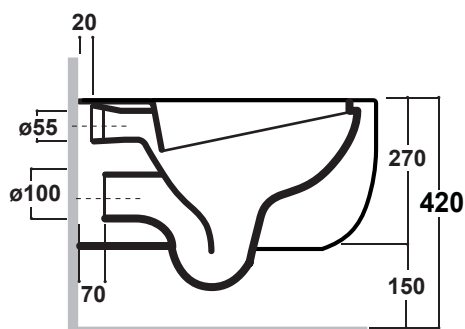

MILADY

Art.MIL120201

Scarico senza brida
Flush without rim

*Quota d'installazione consigliata
*Advised measure for installation

Agg. 01/2020

Wc sospeso, fissaggi inclusi. Peso 22Kg
Wall hung wc ,fixing kit included. Weight Kg 22

Complementi/Complement

Art.RASP**

Tubo raccordo per scarico a parete cm 35.Peso 0,25 Kg
Pipe for wall drain 35cm.Weight 0,25 Kg

Art.FXVF

Staffa di fissaggio ad "L" per vaso e bidet sospesi .Peso 3 kg
Fixing brackets for wall hung wc and bidet .Weight 3 Kg