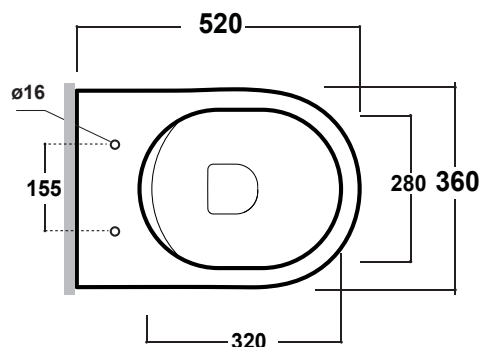

MILADY

Art.MIL120201

Scarico senza brida
Flush without rim

*Quota d'installazione consigliata
*Advised measure for installation

Agg. 01/2020

Wc sospeso, fissaggi inclusi. Peso 22Kg
Wall hung wc ,fixing kit included. Weight Kg 22

Complementi/Complement

Art.RASP**

Tubo raccordo per scarico a parete cm 35.Peso 0,25 Kg
Pipe for wall drain 35cm.Weight 0,25 Kg

Art.FXVF

Staffa di fissaggio ad "L" per vaso e bidet sospesi .Peso 3 kg
Fixing brackets for wall hung wc and bidet .Weight 3 Kg