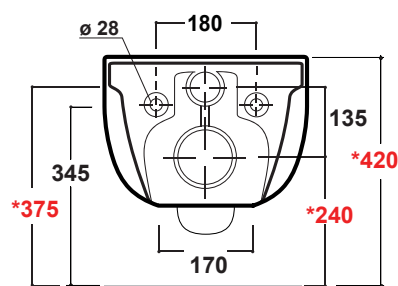

MILADY

Art.MIL120201

Scarico senza brida
Flush without rim

*Quota d'installazione consigliata
*Advised measure for installation

Agg. 01/2020

Wc sospeso, fissaggi inclusi. Peso 22Kg
Wall hung wc ,fixing kit included. Weight Kg 22

Complementi/Complement

Art.RASP**

Tubo raccordo per scarico a parete cm 35.Peso 0,25 Kg
Pipe for wall drain 35cm.Weight 0,25 Kg

Art.FXVF

Staffa di fissaggio ad "L" per vaso e bidet sospesi .Peso 3 kg
Fixing brackets for wall hung wc and bidet .Weight 3 Kg

Art.FPVF

Staffa di fissaggio premium per vaso e bidet sospesi .Peso 3 kg
Special premium support for wc/bidet .Weight 3 Kg

CE EN 997

Manutenzione/Maintenance

Pulire con acqua e sapone o altri prodotti adatti, evitare prodotti abrasivi o aggressivi.
Please clean with water and soap or other suitable products, please avoid any aggressive or abrasive product.