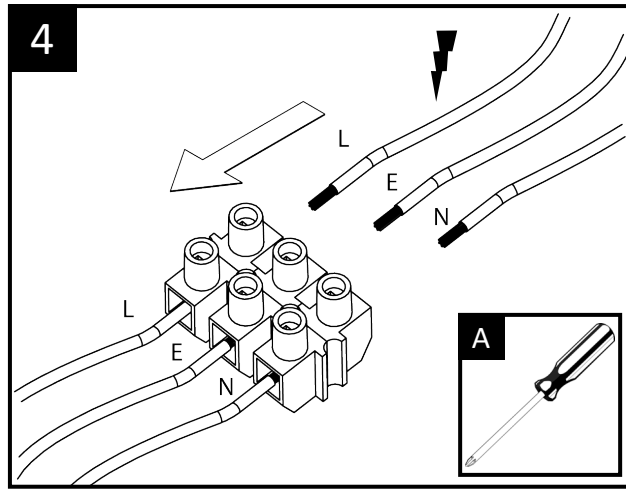

Round Illuminated Mirror with Integrated Shelf

Ø600mm

Included / Inclus /Vključeno

1

2

3

4

5