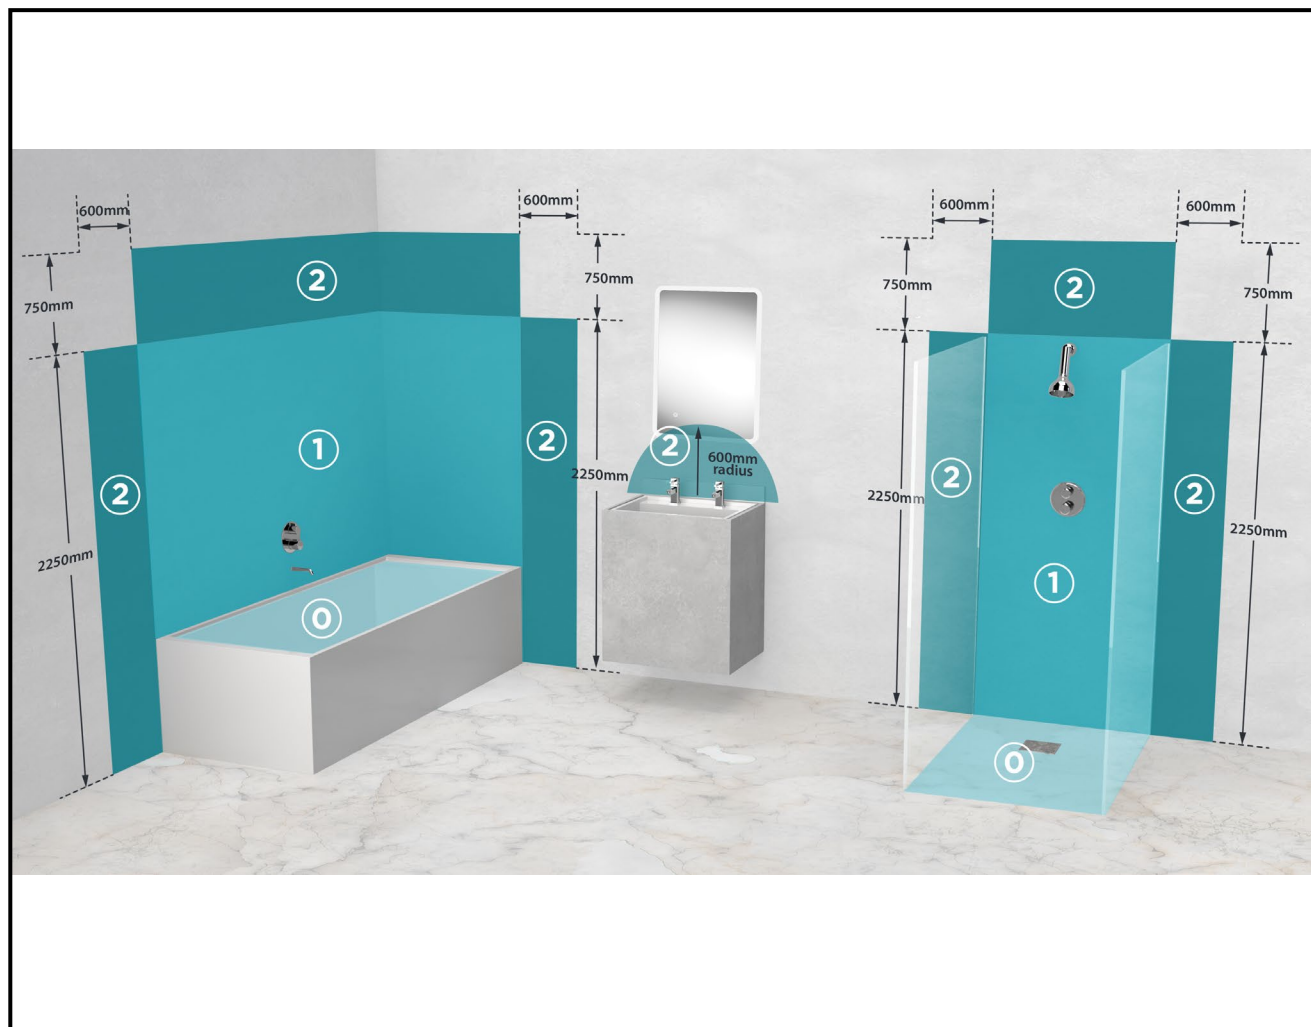

Round Illuminated Mirror with Integrated Shelf

ø600mm

This product is suitable for installation in Zone 2 or higher, unless fitted with a shaver socket as this must be located outside of Zones 0,1 and 2.

Ce produit est adapté à la zone 2 ou supérieure, sauf s'il est équipé d'une prise rasoir car celle-ci doit être située en dehors des zones 0, 1 et 2.

Ta izdelek je primeren v coni 2 ali višje, razen če je opremljen z vtičnico za brivnik, saj mora biti nameščen zunaj območij 0,1 in 2.

Round Illuminated Mirror with Integrated Shelf

Ø600mm

Included / Inclus /Vključeno

1

2

3

4

5

Round Illuminated Mirror with Integrated Shelf

∅600mm

Operation
Opération
Delovanje

Round Illuminated Mirror with Integrated Shelf

Ø600mm

Product Wattage Produit en Watts Moč izdelka Produktleistung Potenza del prodotto	33.3W
-----------------------------------------------------------------------------------------------	--------------