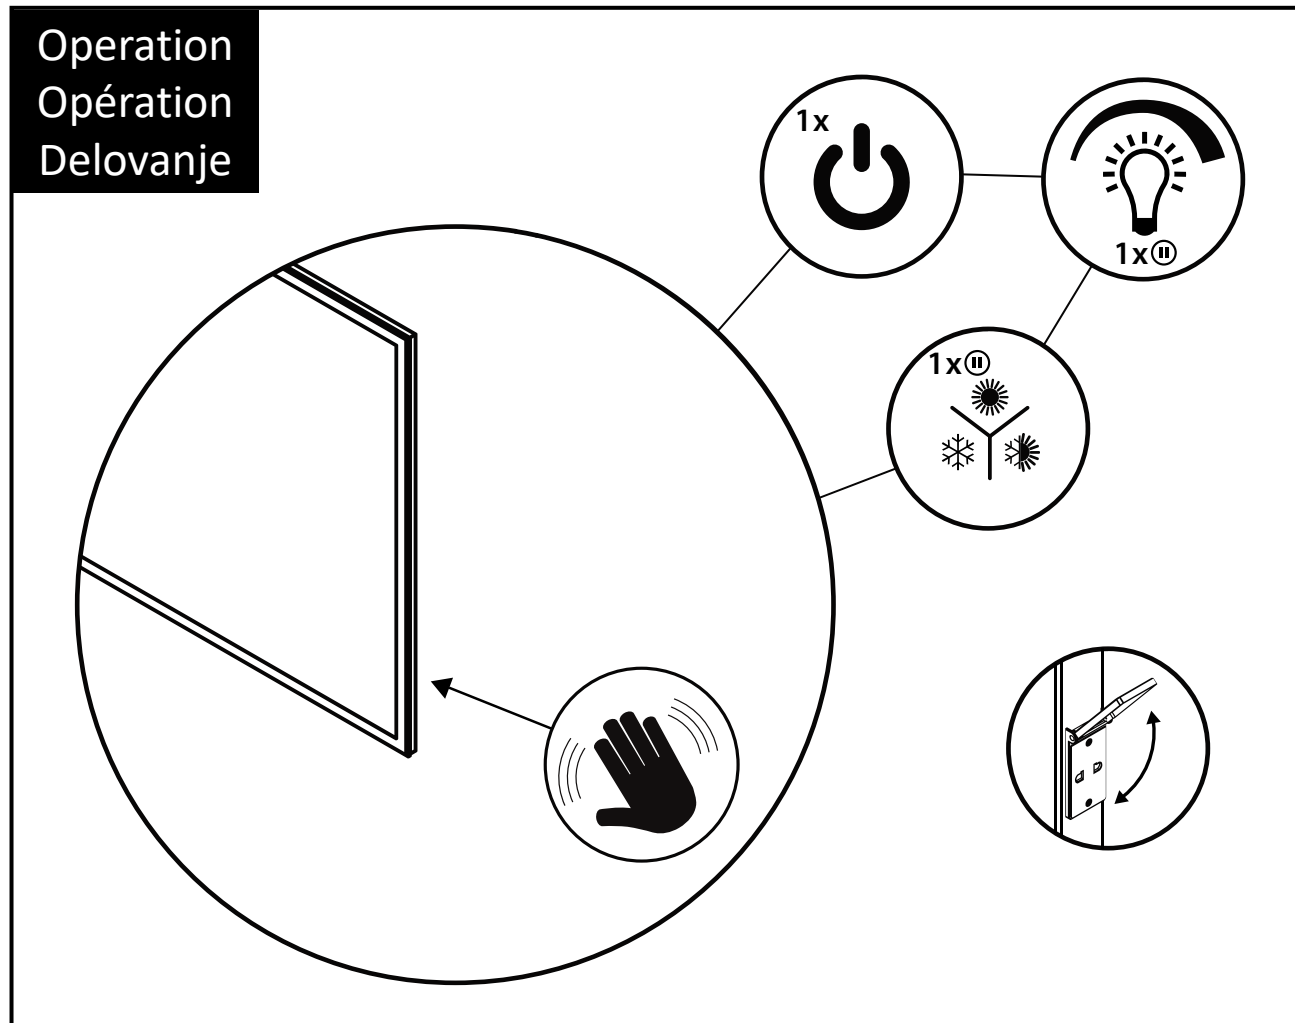

Ta izdelek je primeren v coni 2 ali višje, razen če je opremljen z vtičnico za brivnik, saj mora biti nameščen zunaj območij 0,1 in 2.

Illuminated Mirror with Diffused Border

800x600mm

Included / Inclus /Vključeno

1

2

3

4

Illuminated Mirror with Diffused Border

800x600mm

Caution: To avoid interference, the sensor must be placed a minimum of 150mm away from any object/surface

Attention : Pour éviter les interférences, le capteur doit être placé à au moins 150 mm de tout objet/surface

Pozor: Da bi se izognili motnjam, mora biti senzor nameščen najmanj 150 mm od katerega koli predmeta/površine

Operation Opération Delovanje

Illuminated Mirror with Diffused Border

800x600mm

Product Wattage Produit en Watts Moč izdelka Produktleistung Potenza del prodotto	60.4W
---	--------------