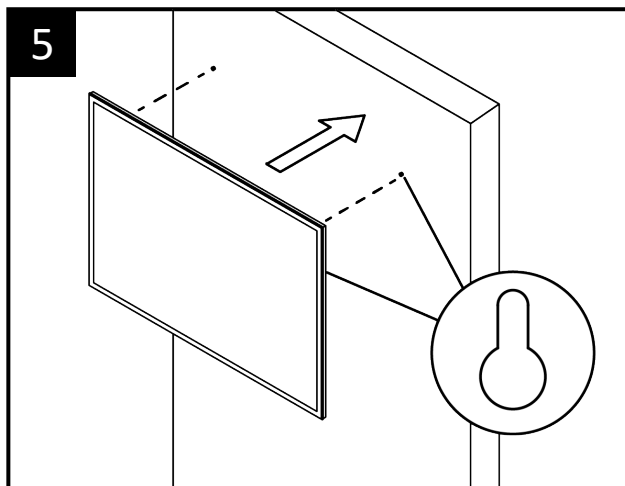

Ta izdelek je primeren v coni 2 ali višje, razen če je opremljen z vtičnico za brivnik, saj mora biti nameščen zunaj območij 0,1 in 2.

Illuminated Mirror with Diffused Border

800x600mm

Included / Inclus /Vključeno

1

2

3

4

Illuminated Mirror with Diffused Border

800x600mm

Caution: To avoid interference, the sensor must be placed a minimum of 150mm away from any object/surface

Attention : Pour éviter les interférences, le capteur doit être placé à au moins 150 mm de tout objet/surface

Pozor: Da bi se izognili motnjam, mora biti senzor nameščen najmanj 150 mm od katerega koli predmeta/površine

Operation Opération Delovanje

Illuminated Mirror with Diffused Border

800x600mm

Product Wattage Produit en Watts Moč izdelka Produktleistung Potenza del prodotto	60.4W
---	--------------