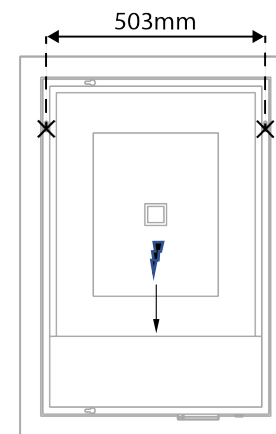

Ta izdelek je primeren v coni 2 ali višje, razen če je opremljen z vtičnico za brivnik, saj mora biti nameščen zunaj območij 0,1 in 2.

Illuminated Mirror with Diffused Border

800x600mm

Included / Inclus /Vključeno

1

2

3

4

Illuminated Mirror with Diffused Border

800x600mm

Caution: To avoid interference, the sensor must be placed a minimum of 150mm away from any object/surface

Attention : Pour éviter les interférences, le capteur doit être placé à au moins 150 mm de tout objet/surface

Pozor: Da bi se izognili motnjam, mora biti senzor nameščen najmanj 150 mm od katerega koli predmeta/površine

Operation Opération Delovanje

Illuminated Mirror with Diffused Border

800x600mm

Product Wattage Produit en Watts Moč izdelka Produktleistung Potenza del prodotto	60.4W
---	--------------