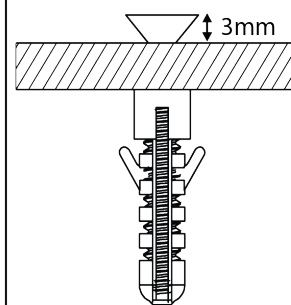

Ta izdelek je primeren v coni 2 ali višje, razen če je opremljen z vtičnico za brivnik, saj mora biti nameščen zunaj območij 0,1 in 2.

Illuminated Mirror with Diffused Border

800x600mm

Included / Inclus /Vključeno

1

2

3

4

Illuminated Mirror with Diffused Border

800x600mm

Caution: To avoid interference, the sensor must be placed a minimum of 150mm away from any object/surface

Attention : Pour éviter les interférences, le capteur doit être placé à au moins 150 mm de tout objet/surface

Pozor: Da bi se izognili motnjam, mora biti senzor nameščen najmanj 150 mm od katerega koli predmeta/površine

Operation Opération Delovanje

Illuminated Mirror with Diffused Border

800x600mm

Product Wattage Produit en Watts Moč izdelka Produktleistung Potenza del prodotto	60.4W
---	--------------