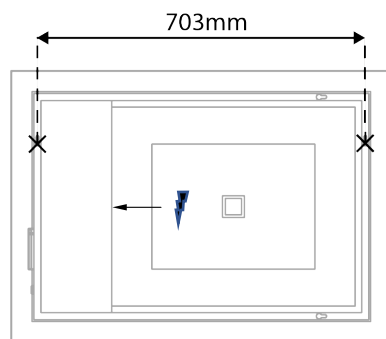

Ta izdelek je primeren v coni 2 ali višje, razen če je opremljen z vtičnico za brivnik, saj mora biti nameščen zunaj območij 0,1 in 2.

Illuminated Mirror with Diffused Border

800x600mm

Included / Inclus /Vključeno

1

2

3

4

Illuminated Mirror with Diffused Border

800x600mm

Caution: To avoid interference, the sensor must be placed a minimum of 150mm away from any object/surface

Attention : Pour éviter les interférences, le capteur doit être placé à au moins 150 mm de tout objet/surface

Pozor: Da bi se izognili motnjam, mora biti senzor nameščen najmanj 150 mm od katerega koli predmeta/površine

Operation Opération Delovanje

Illuminated Mirror with Diffused Border

800x600mm

Product Wattage Produit en Watts Moč izdelka Produktleistung Potenza del prodotto	60.4W
---	--------------