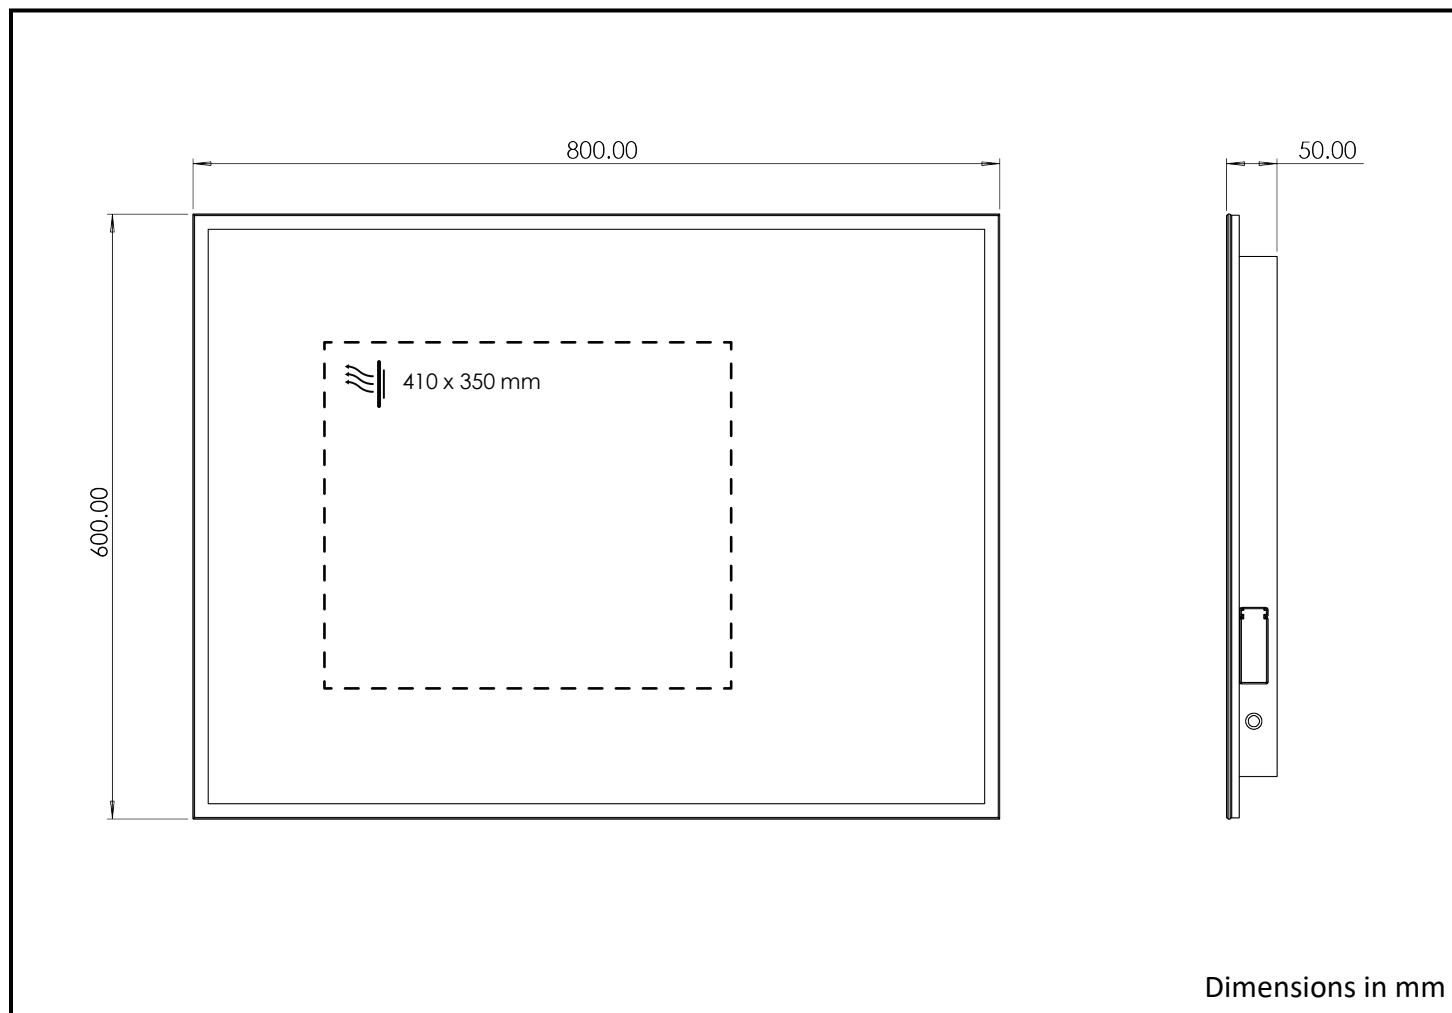

Ta izdelek je primeren v coni 2 ali višje, razen če je opremljen z vtičnico za brivnik, saj mora biti nameščen zunaj območij 0,1 in 2.

Illuminated Mirror with Diffused Border

800x600mm

Included / Inclus /Vključeno

1

2

3

4

Illuminated Mirror with Diffused Border

800x600mm

Caution: To avoid interference, the sensor must be placed a minimum of 150mm away from any object/surface

Attention : Pour éviter les interférences, le capteur doit être placé à au moins 150 mm de tout objet/surface

Pozor: Da bi se izognili motnjam, mora biti senzor nameščen najmanj 150 mm od katerega koli predmeta/površine

Operation Opération Delovanje

Illuminated Mirror with Diffused Border

800x600mm

Product Wattage Produit en Watts Moč izdelka Produktleistung Potenza del prodotto	60.4W
---	--------------