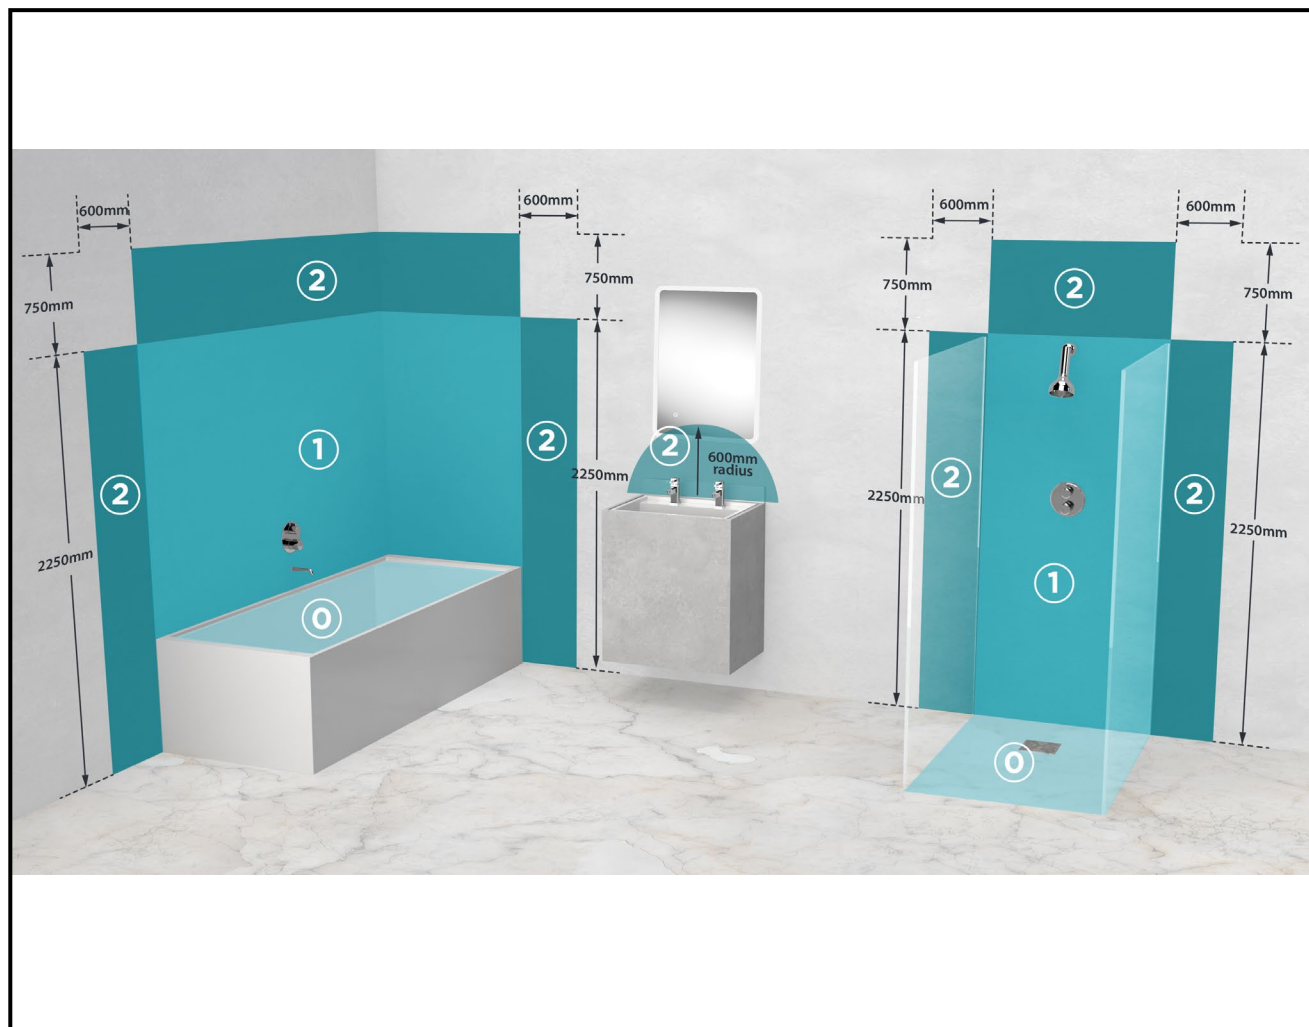

Illuminated Mirror with Diffused Border

800x600mm

This product is suitable for installation in Zone 2 or higher, unless fitted with a shaver socket as this must be located outside of Zones 0,1 and 2.

Ce produit est adapté à la zone 2 ou supérieure, sauf s'il est équipé d'une prise rasoir car celle-ci doit être située en dehors des zones 0, 1 et 2.

Ta izdelek je primeren v coni 2 ali višje, razen če je opremljen z vtičnico za brivnik, saj mora biti nameščen zunaj območij 0,1 in 2.

Illuminated Mirror with Diffused Border

800x600mm

Included / Inclus /Vključeno

1

2

3

4

Illuminated Mirror with Diffused Border

800x600mm

Caution: To avoid interference, the sensor must be placed a minimum of 150mm away from any object/surface

Attention : Pour éviter les interférences, le capteur doit être placé à au moins 150 mm de tout objet/surface

Pozor: Da bi se izognili motnjam, mora biti senzor nameščen najmanj 150 mm od katerega koli predmeta/površine

Operation Opération Delovanje

Illuminated Mirror with Diffused Border

800x600mm

Product Wattage Produit en Watts Moč izdelka Produktleistung Potenza del prodotto	60.4W
---	--------------