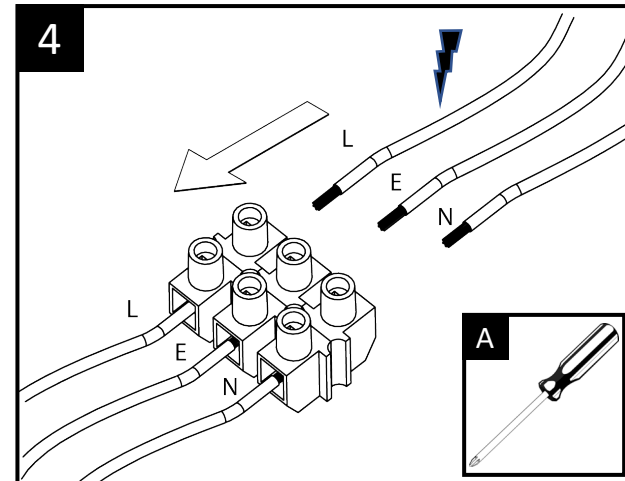

1

2

3

4

Illuminated Mirror with Diffused Border

800x600mm

Caution: To avoid interference, the sensor must be placed a minimum of 150mm away from any object/surface

Attention : Pour éviter les interférences, le capteur doit être placé à au moins 150 mm de tout objet/surface

Pozor: Da bi se izognili motnjam, mora biti senzor nameščen najmanj 150 mm od katerega koli predmeta/površine

Operation Opération Delovanje

Illuminated Mirror with Diffused Border

800x600mm

Product Wattage Produit en Watts Moč izdelka Produktleistung Potenza del prodotto	60.4W
---	--------------