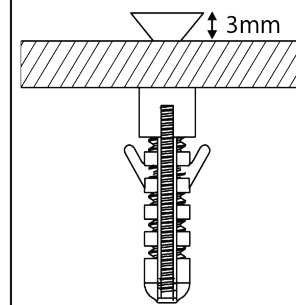

1

**Driver Installation
Inside The Wall Cavity**

**Installation du pilote
à l'intérieur de la cavité murale**

**Namestitev gonilnika
v notranjosti stenske votline**

2

Ø8mm

3

Ultra-Slim Illuminated Mirror

700x500mm

Product Wattage Produit en Watts Moč izdelka Produktleistung Potenza del prodotto	27.6W
---	--------------

IP Rating Classement IP IP zaščita IP-Bewertung Valutazione IP	IP44
--	-------------

Input Voltage: Tension d'entrée Vhodna napetost Eingangsspannung Tensione di ingresso	240V
---	-------------