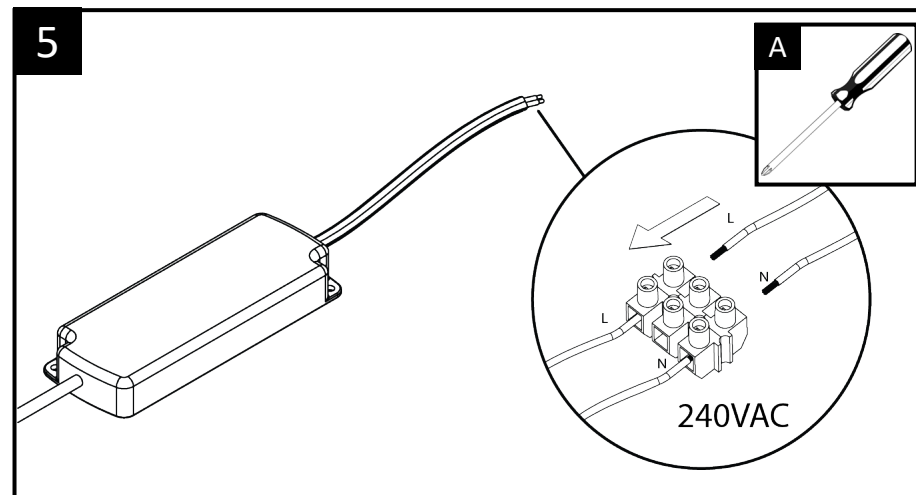

Ultra-Slim Illuminated Mirror

700x500mm