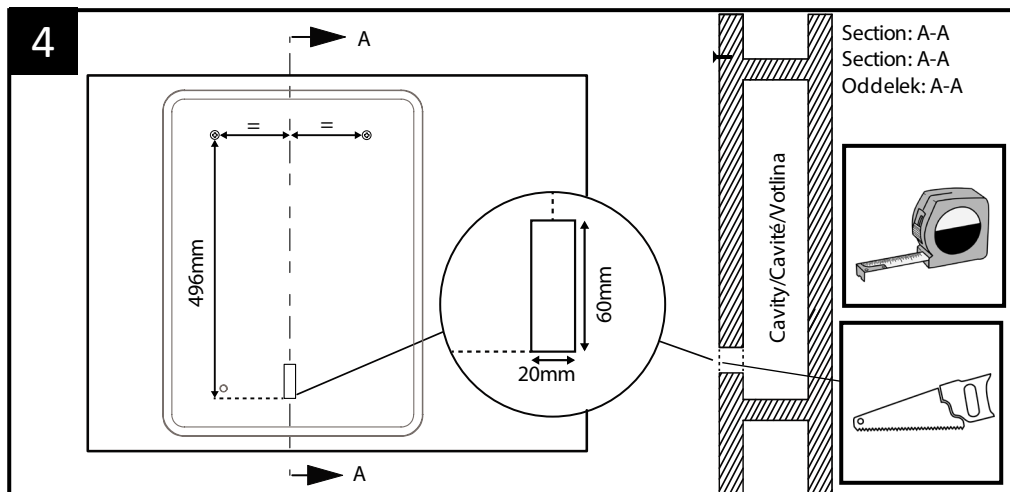

Ultra-Slim Illuminated Mirror

700x500mm