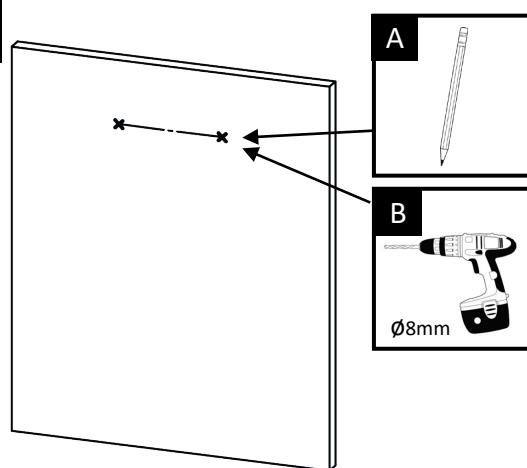

Ta izdelek je primeren v coni 2 ali višje, razen če je opremljen z vtičnico za brivnik, saj mora biti nameščen zunaj območij 0,1 in 2.

Ultra-Slim Illuminated Mirror

700x500mm

Included / Inclus /Vključeno

1

**Driver Installation
Inside The Wall Cavity**

**Installation du pilote
à l'intérieur de la cavité murale**

**Namestitev gonilnika
v notranjosti stenske votline**

2

Ø8mm

3

Ultra-Slim Illuminated Mirror