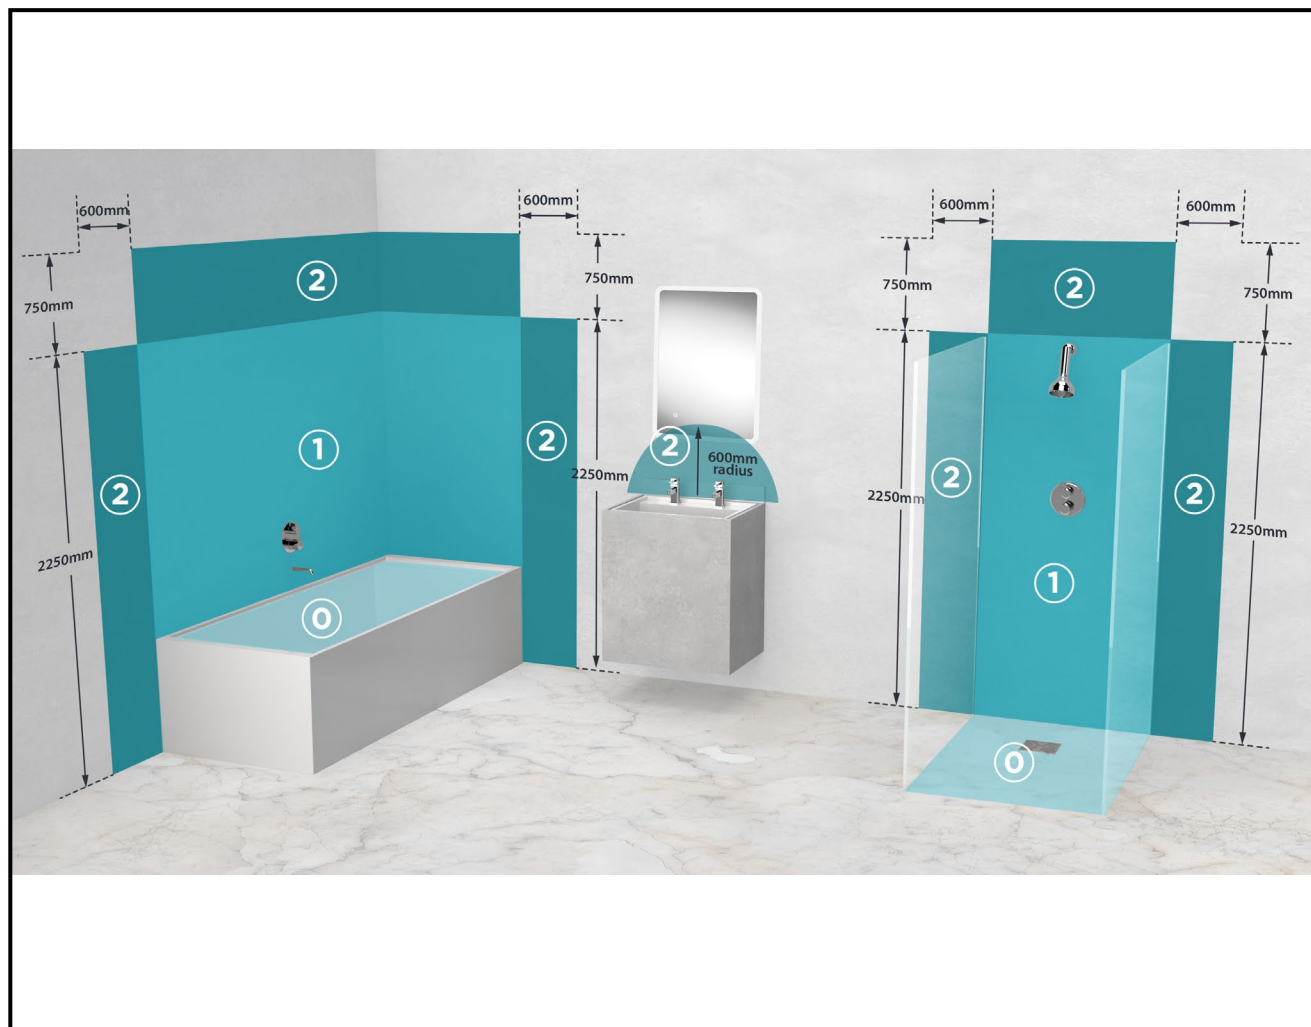

Ultra-Slim Illuminated Mirror

700x500mm

This product is suitable for installation in Zone 2 or higher, unless fitted with a shaver socket as this must be located outside of Zones 0,1 and 2.

Ce produit est adapté à la zone 2 ou supérieure, sauf s'il est équipé d'une prise rasoir car celle-ci doit être située en dehors des zones 0, 1 et 2.

Ta izdelek je primeren v coni 2 ali višje, razen če je opremljen z vtičnico za brivnik, saj mora biti nameščen zunaj območij 0,1 in 2.

Ultra-Slim Illuminated Mirror

700x500mm

Included / Inclus /Vključeno

1

**Driver Installation
Inside The Wall Cavity**

**Installation du pilote
à l'intérieur de la cavité murale**

**Namestitev gonilnika
v notranjosti stenske votline**

2

Ø8mm

3

Ultra-Slim Illuminated Mirror