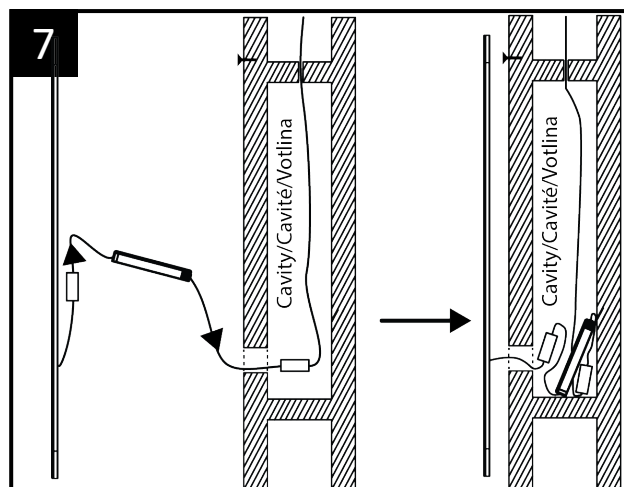

Ultra-Slim Illuminated Mirror

700x500mm