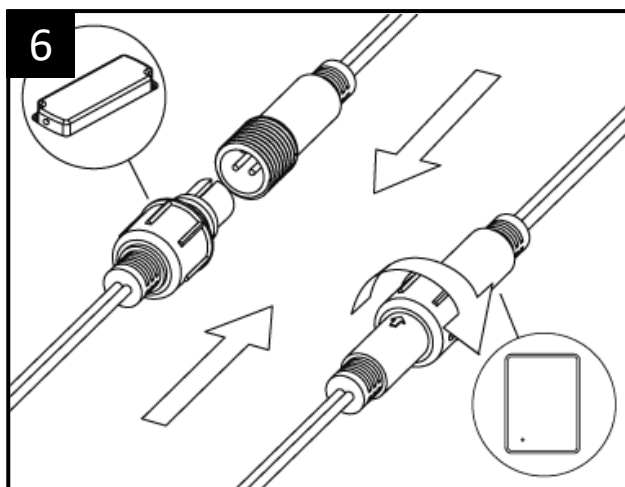

Ultra-Slim Illuminated Mirror

700x500mm