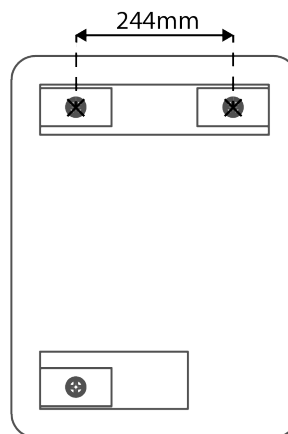

Ultra-Slim Illuminated Mirror

700x500mm

Included / Inclus /Vključeno

1

**Driver Installation
Inside The Wall Cavity**

**Installation du pilote
à l'intérieur de la cavité murale**

**Namestitev gonilnika
v notranjosti stenske votline**

2

Ø8mm

3