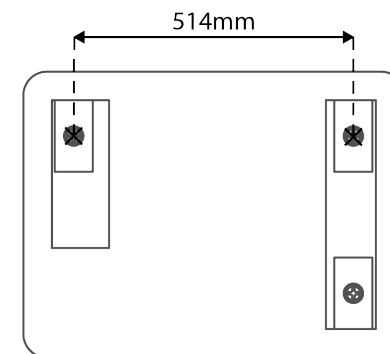

Ta izdelek je primeren v coni 2 ali višje, razen če je opremljen z vtičnico za brivnik, saj mora biti nameščen zunaj območij 0,1 in 2.

Ultra-Slim Illuminated Mirror

700x500mm

Included / Inclus /Vključeno

1

**Driver Installation
Inside The Wall Cavity**

**Installation du pilote
à l'intérieur de la cavité murale**

**Namestitev gonilnika
v notranjosti stenske votline**

2

Ø8mm

3

Ultra-Slim Illuminated Mirror

700x500mm

Product Wattage Produit en Watts Moč izdelka Produktleistung Potenza del prodotto	27.6W
---	--------------

IP Rating Classement IP IP zaščita IP-Bewertung Valutazione IP	IP44
--	-------------

Input Voltage: Tension d'entrée Vhodna napetost Eingangsspannung Tensione di ingresso	240V
---	-------------