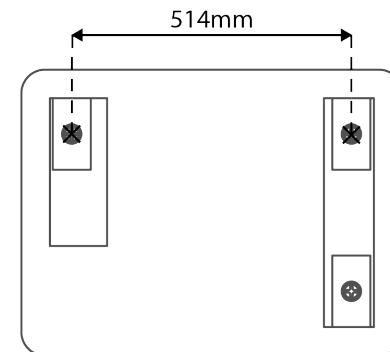

Ta izdelek je primeren v coni 2 ali višje, razen če je opremljen z vtičnico za brivnik, saj mora biti nameščen zunaj območij 0,1 in 2.

Ultra-Slim Illuminated Mirror

700x500mm

Included / Inclus /Vključeno

700x500mm

Ultra-Slim Illuminated Mirror

700x500mm

Driver Installation - Inside loft or ceiling

Installation du conducteur - Loft intérieur ou plafond

Namestitev gonilnika - znotraj podstrešja ali stropa

1

2

3

Continued ...
A continué ...
Nadaljevano ...

Ultra-Slim Illuminated Mirror

700x500mm

Ultra-Slim Illuminated Mirror

700x500mm

Operation
Opération
Delovanje

Ultra-Slim Illuminated Mirror

700x500mm

Product Wattage Produit en Watts Moč izdelka Produktleistung Potenza del prodotto	27.6W
---	--------------

IP Rating Classement IP IP zaščita IP-Bewertung Valutazione IP	IP44
--	-------------

Input Voltage: Tension d'entrée Vhodna napetost Eingangsspannung Tensione di ingresso	240V
---	-------------