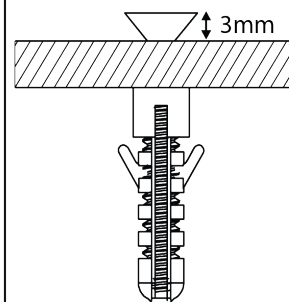

700x500mm

Ultra-Slim Illuminated Mirror

700x500mm

Driver Installation - Inside loft or ceiling

Installation du conducteur - Loft intérieur ou plafond

Namestitev gonilnika - znotraj podstrešja ali stropa

1

2

3

Continued ...
A continué ...
Nadaljevano ...

Ultra-Slim Illuminated Mirror

700x500mm

Ultra-Slim Illuminated Mirror

700x500mm

Operation
Opération
Delovanje

Ultra-Slim Illuminated Mirror

700x500mm

Product Wattage Produit en Watts Moč izdelka Produktleistung Potenza del prodotto	27.6W
---	--------------

IP Rating Classement IP IP zaščita IP-Bewertung Valutazione IP	IP44
--	-------------

Input Voltage: Tension d'entrée Vhodna napetost Eingangsspannung Tensione di ingresso	240V
---	-------------