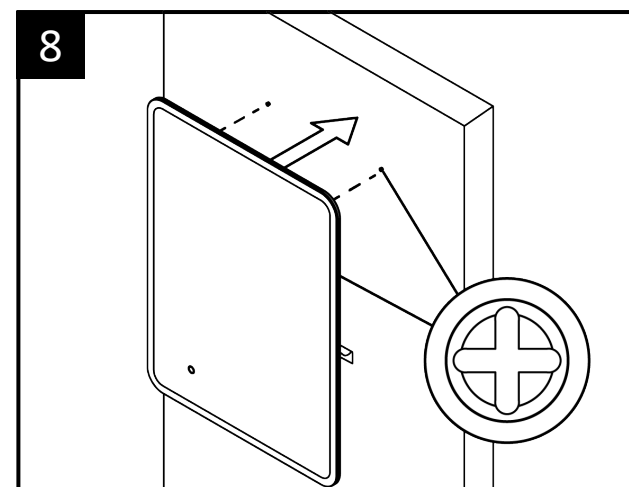

Ultra-Slim Illuminated Mirror

700x500mm