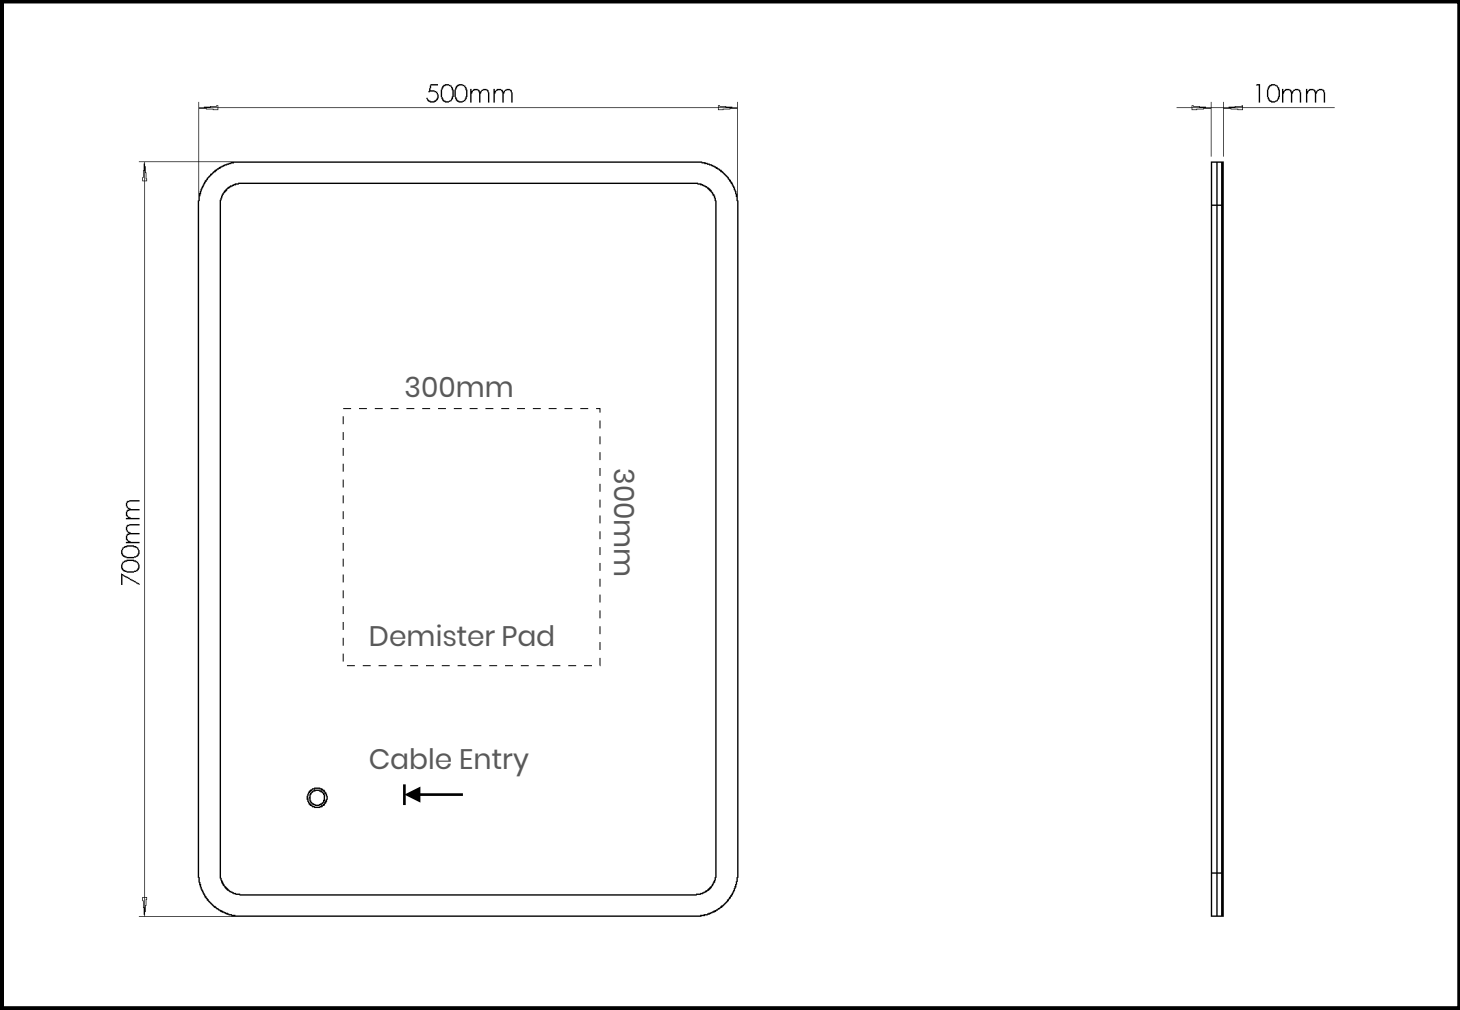

3

Continued ...
A continué ...
Nadaljevano ...

Ultra-Slim Illuminated Mirror

700x500mm

Ultra-Slim Illuminated Mirror

700x500mm

Operation
Opération
Delovanje

Ultra-Slim Illuminated Mirror

700x500mm

Product Wattage Produit en Watts Moč izdelka Produktleistung Potenza del prodotto	27.6W
---	--------------

IP Rating Classement IP IP zaščita IP-Bewertung Valutazione IP	IP44
--	-------------

Input Voltage: Tension d'entrée Vhodna napetost Eingangsspannung Tensione di ingresso	240V
---	-------------