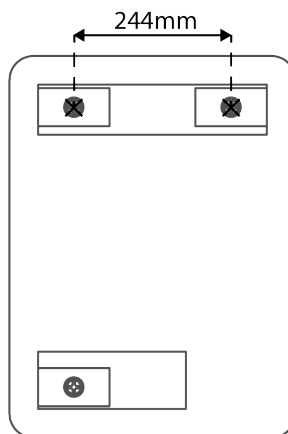

700x500mm

Ultra-Slim Illuminated Mirror

700x500mm

Driver Installation - Inside loft or ceiling

Installation du conducteur - Loft intérieur ou plafond

Namestitev gonilnika - znotraj podstrešja ali stropa

1

2

700x500mm

Product Wattage Produit en Watts Moč izdelka Produktleistung Potenza del prodotto	27.6W
---	--------------

IP Rating Classement IP IP zaščita IP-Bewertung Valutazione IP	IP44
--	-------------

Input Voltage: Tension d'entrée Vhodna napetost Eingangsspannung Tensione di ingresso	240V
---	-------------