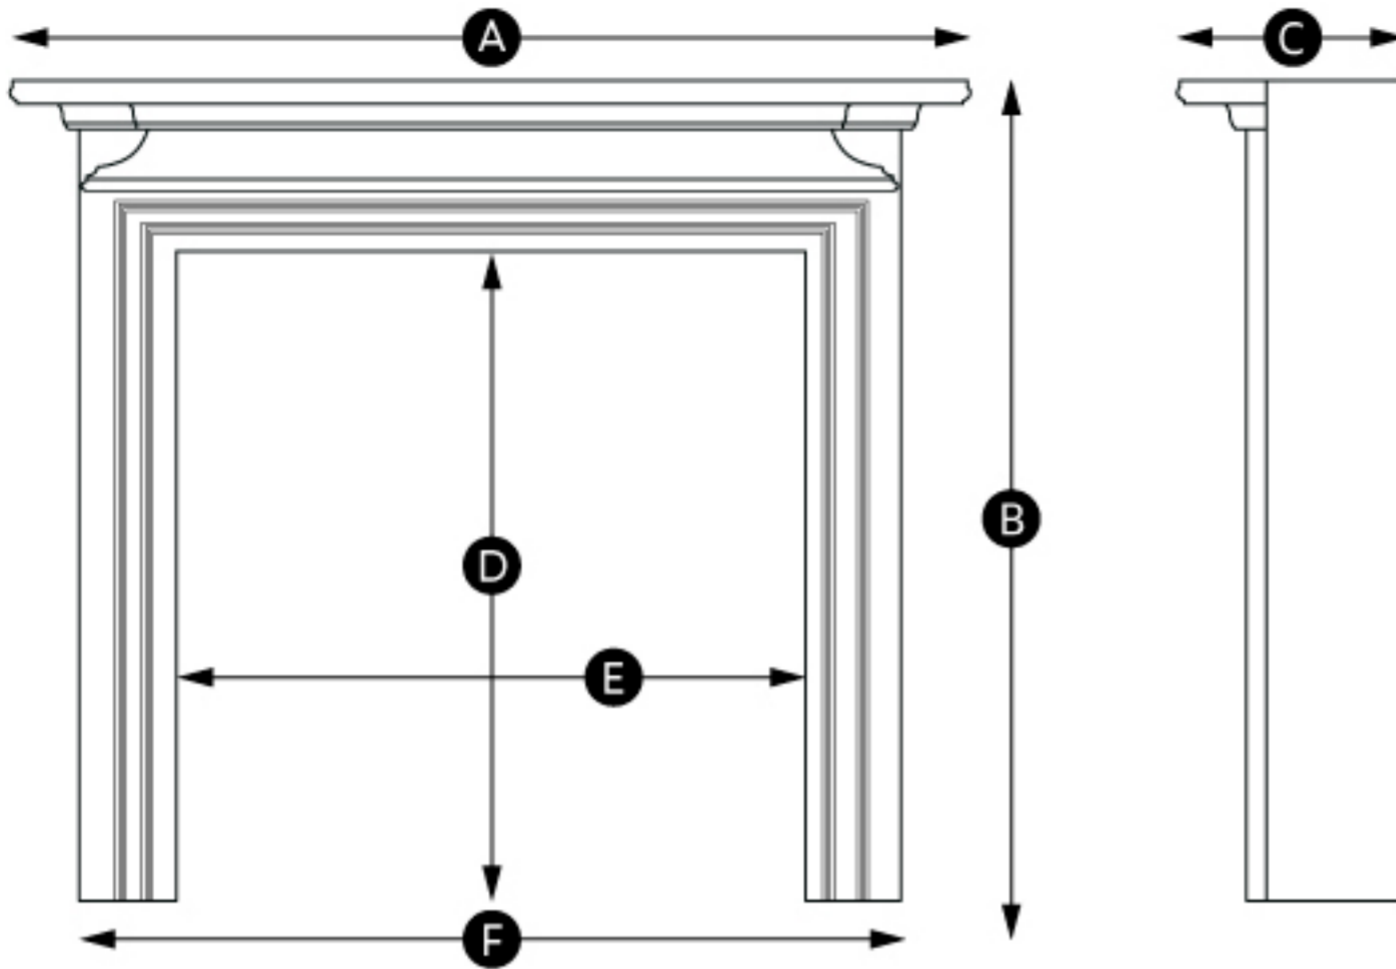

Focal Point Regent White Surround Dimensions

A	1100 mm
B	1022 mm
C	185 mm
D	803 mm
E	740 mm
F	1030 mm

Rebate depth
.....25 mm, 75 mm