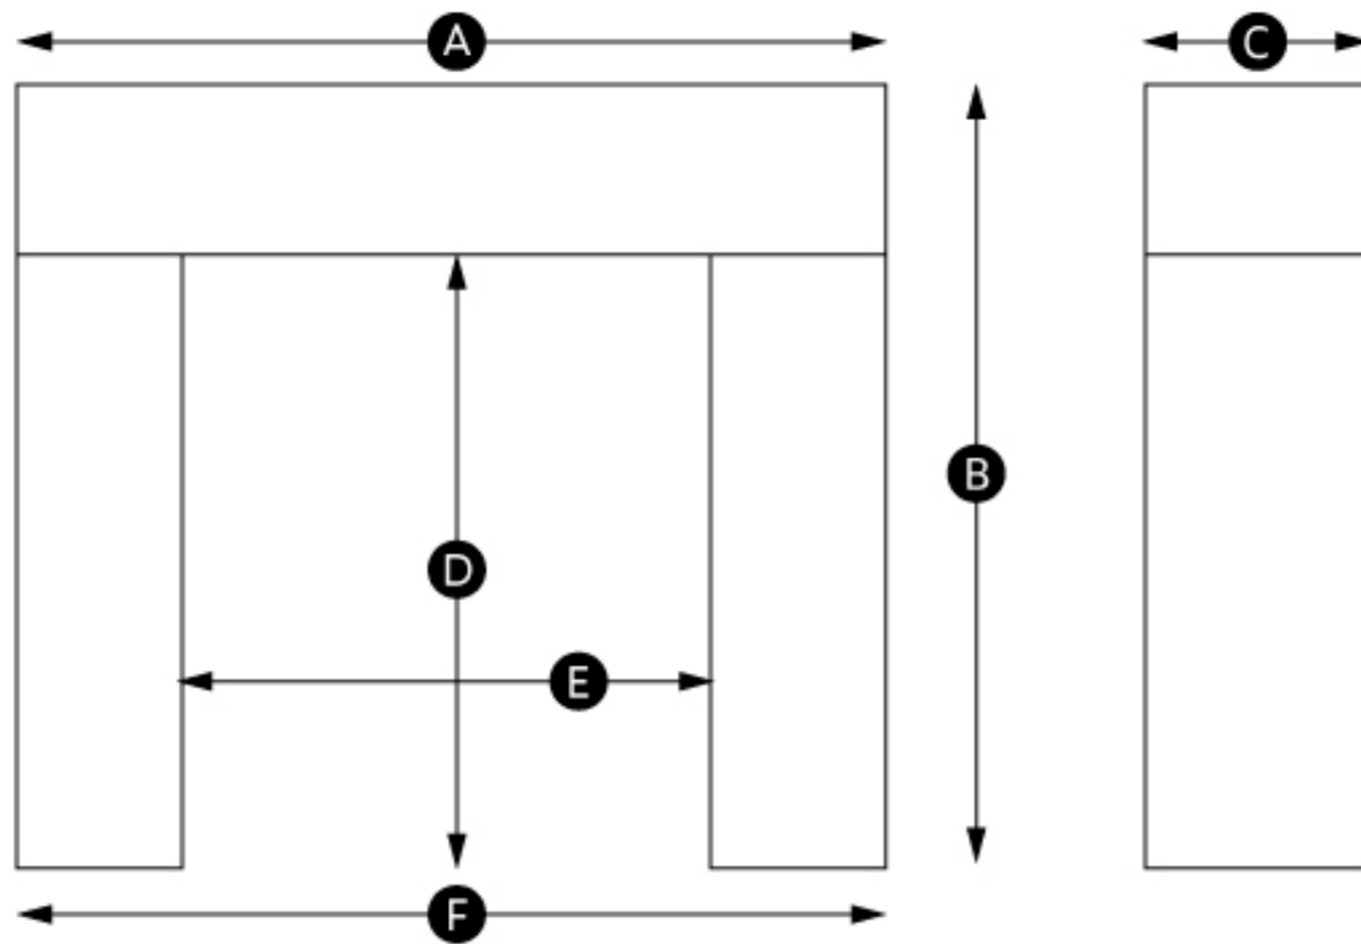

Focal Point Wichita White Surround Dimensions

- A 1170 mm
- B 1030 mm
- C 150 mm
- D 830 mm
- E 770 mm
- F 1070 mm

Rebate depth
.....25 mm, 75 mm