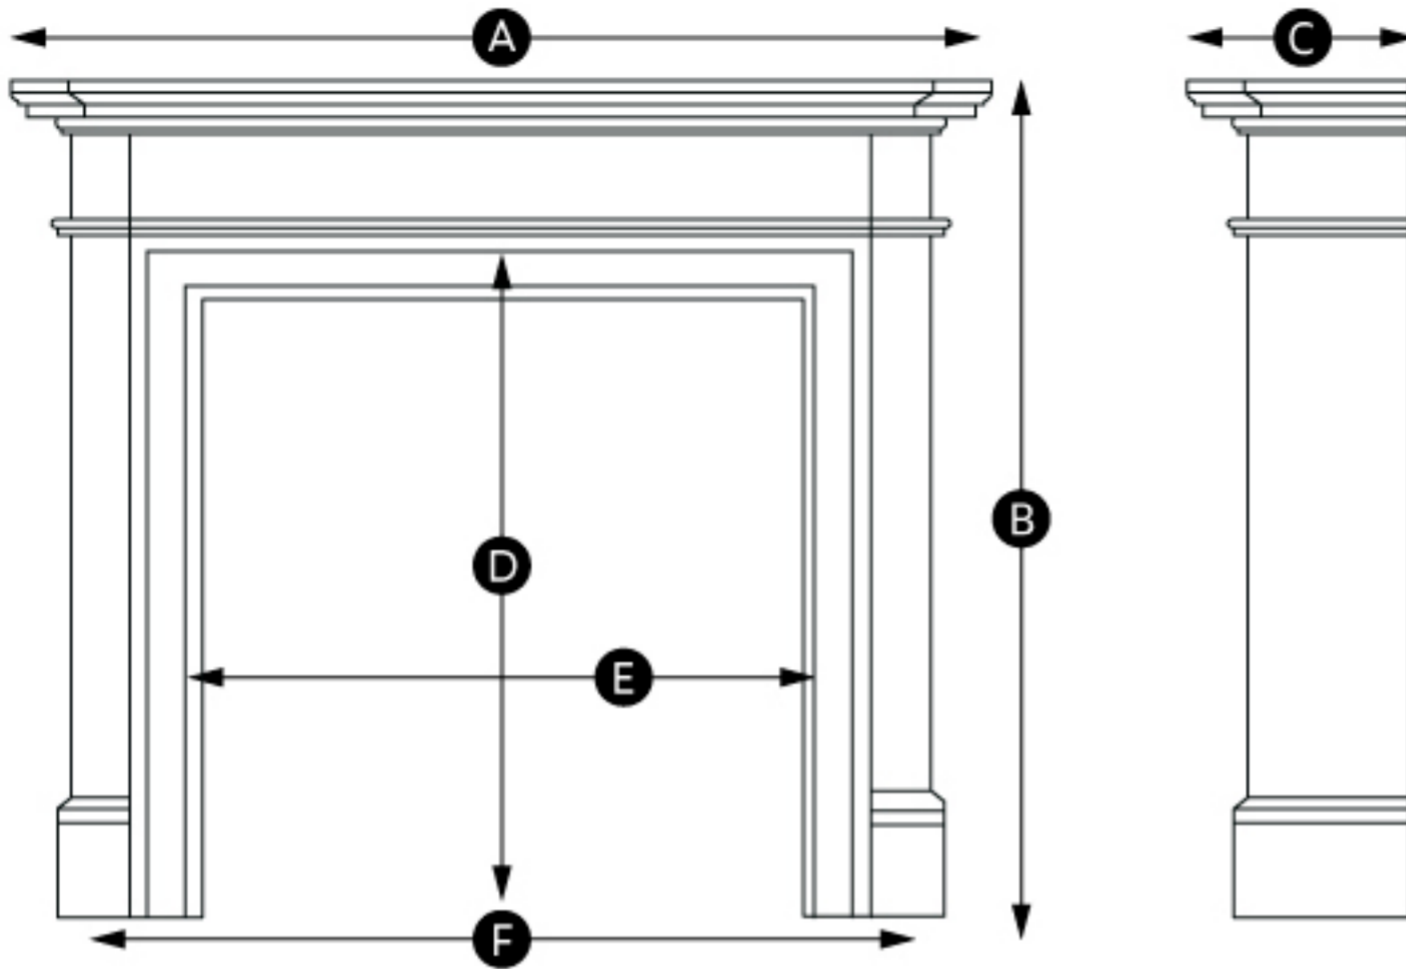

Focal Point Montana White Surround Dimensions

- A 1212 mm
- B 1041 mm
- C 197 mm
- D 762 mm
- E 786 mm
- F 1110 mm

Rebate depth
25 mm, 75 mm