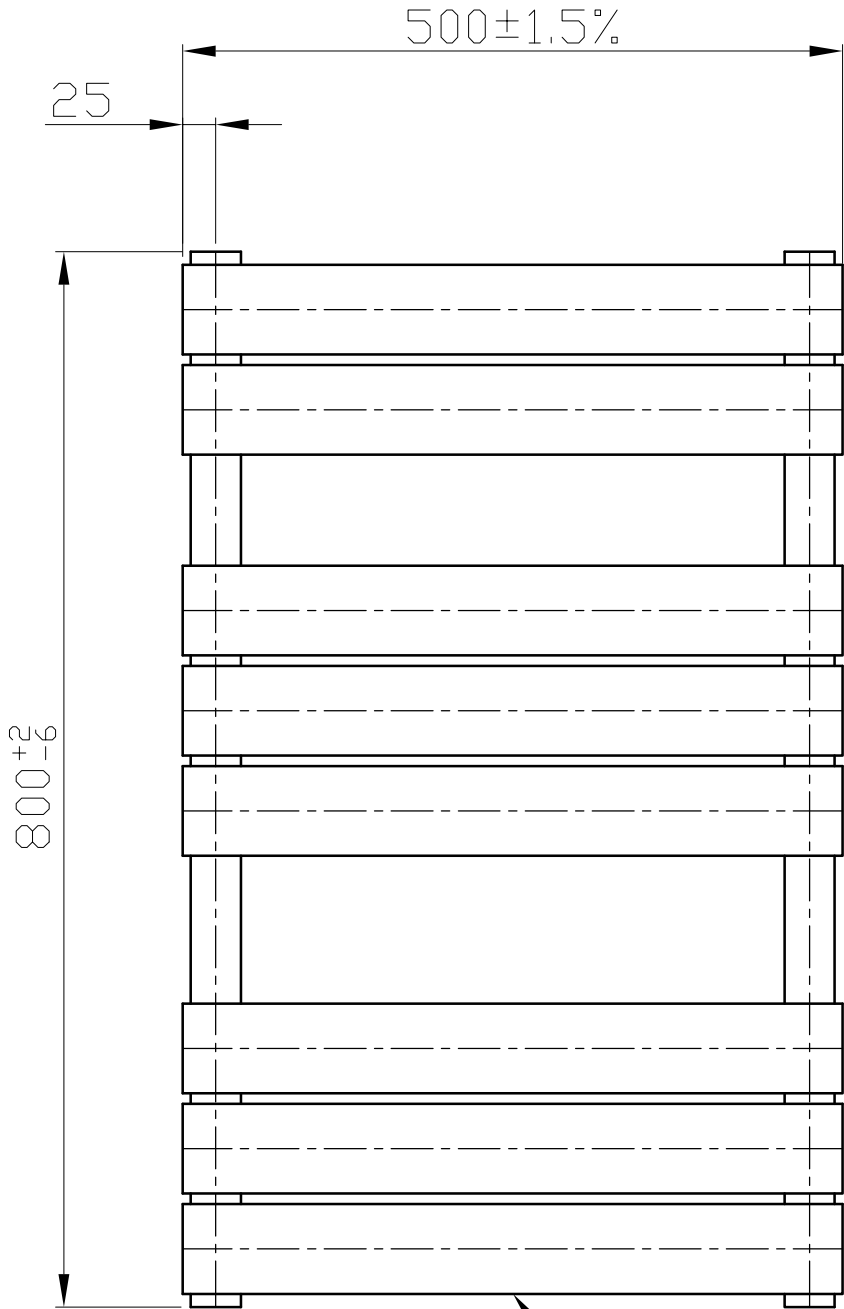

Unit:mm

8 Pipes 68x12  Profile