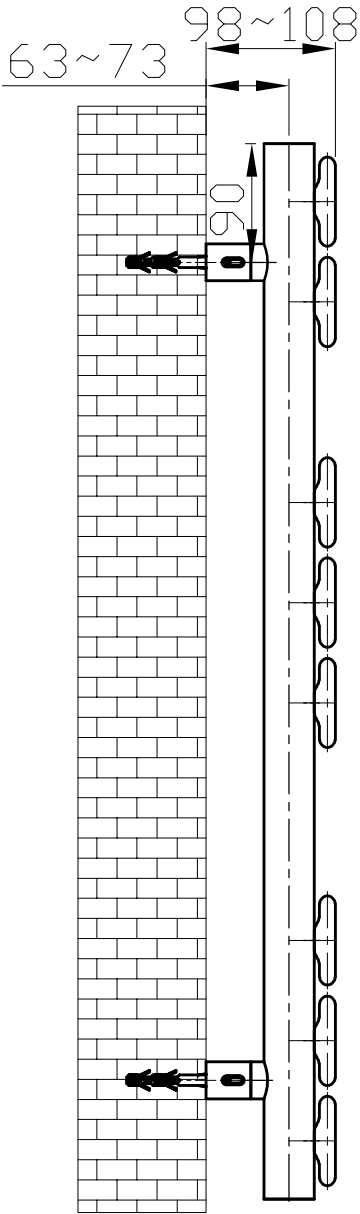

Unit:mm

8 Pipes 68x12  Profile