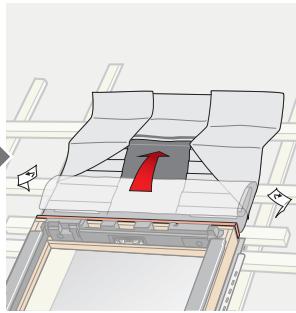

EDJ

20°-90°

max 90 mm

VAS 454150-2022-11

1

2

3

4

5

6

BDX

7

8

10

BFX

11

12

16

17

18

19

21

GPL / GPU / GTL / GTU / GDL

22