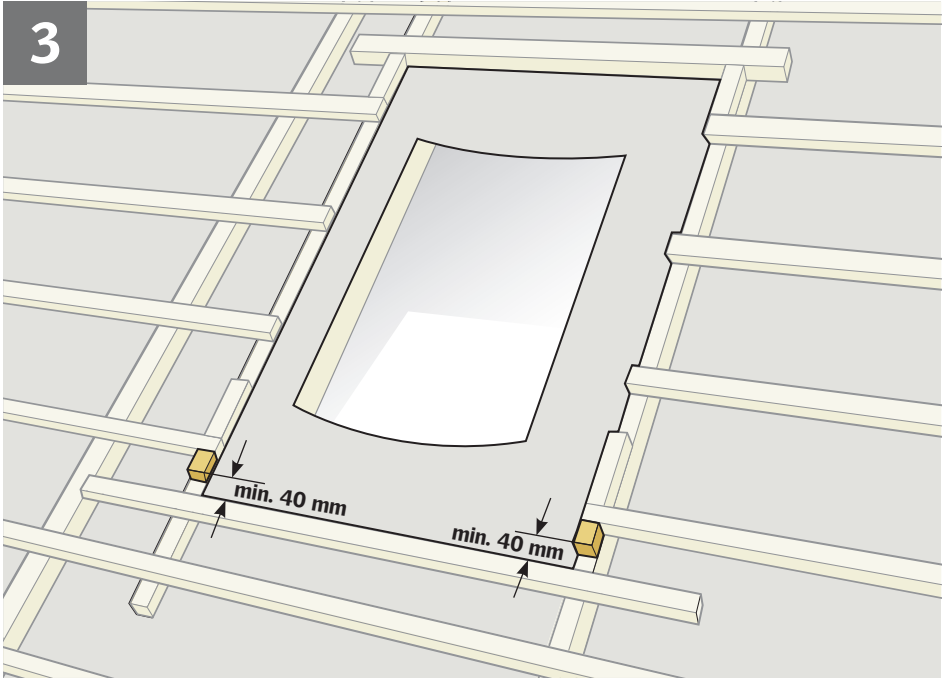

EDJ

20°-90°

max 90 mm

VAS 454150-2022-11

1

2

3

4