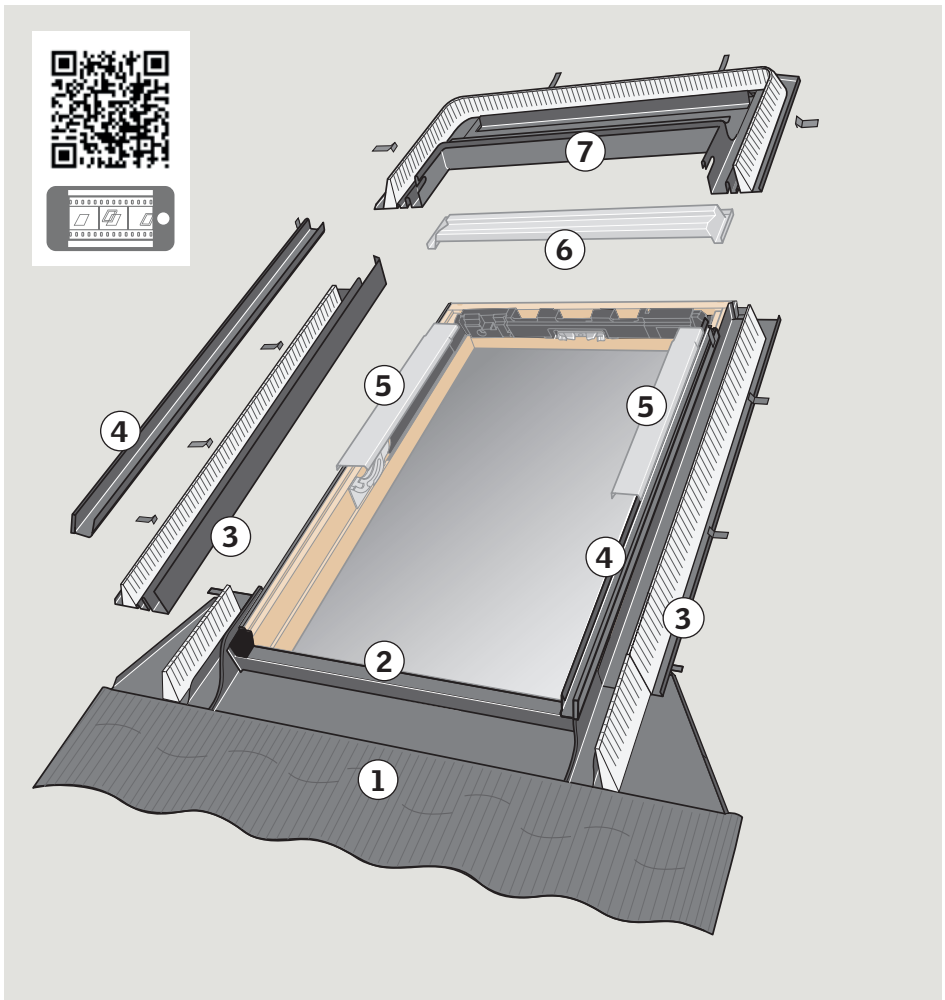

EDJ

20°-90°

max 90 mm

VAS 454150-2022-11

1

2

3

4